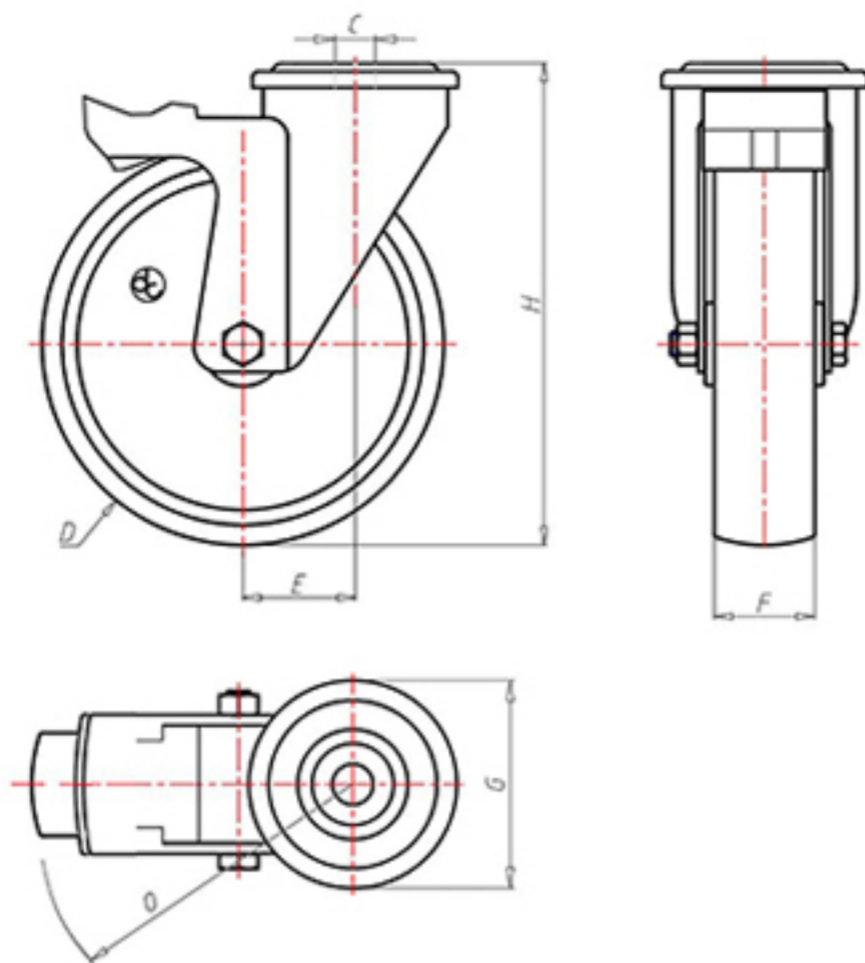

D-FLEX

82 Shore A
+90°C
-40°C

	D	150
	F	40
	H	181
	G	Ø 77
	C	Ø 12
	E	46
	O	124
	LC	250

Código para rueda con buje liso

XSPZ15045FS

Código para rueda con cojinete de rodillos

XSPZ15045RFS

Código para rueda con doble rodamiento de bolas

XSPZ15045CFS

Código para rueda con doble rodamiento de bolas Inox

-