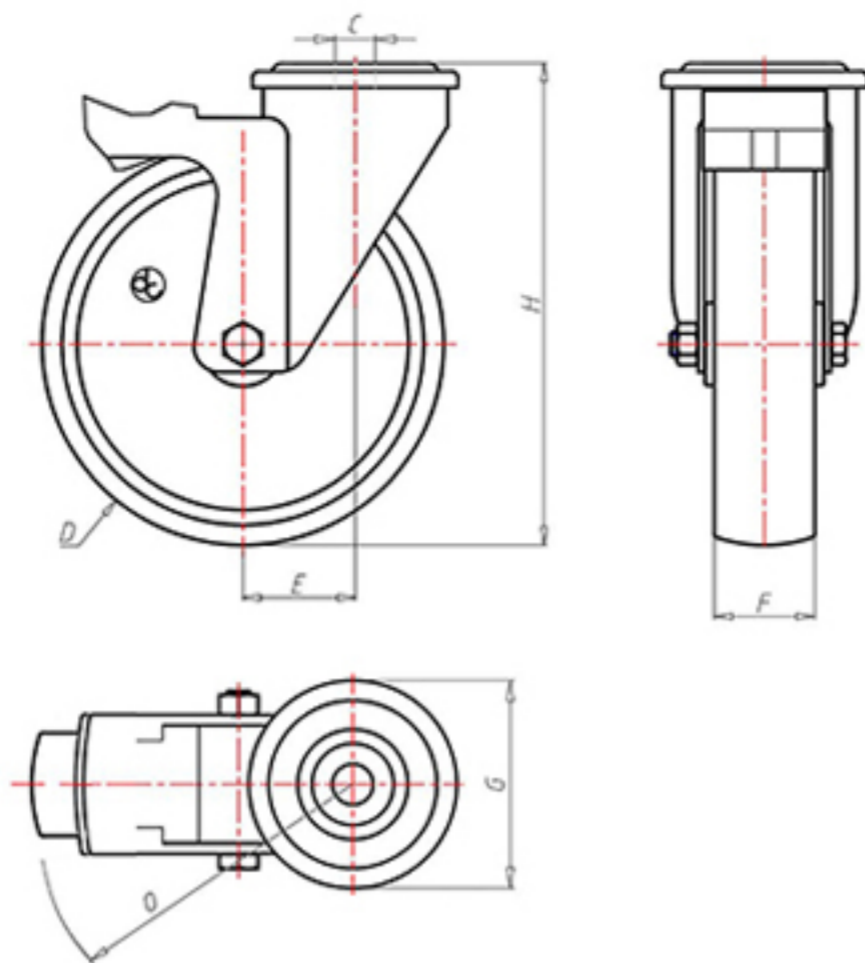

D-FLEX

82 Shore A  
+90°C  
-40°C

	D	80
	F	33
	H	108
	G	Ø 77
	C	Ø 12
	E	40
	O	104
	LC	200

Código para rueda con buje liso

XSPZ8040FS

Código para rueda con cojinete de rodillos

XSPZ8040RFS

Código para rueda con doble rodamiento de bolas

XSPZ8040CFS

Código para rueda con doble rodamiento de bolas Inox

-