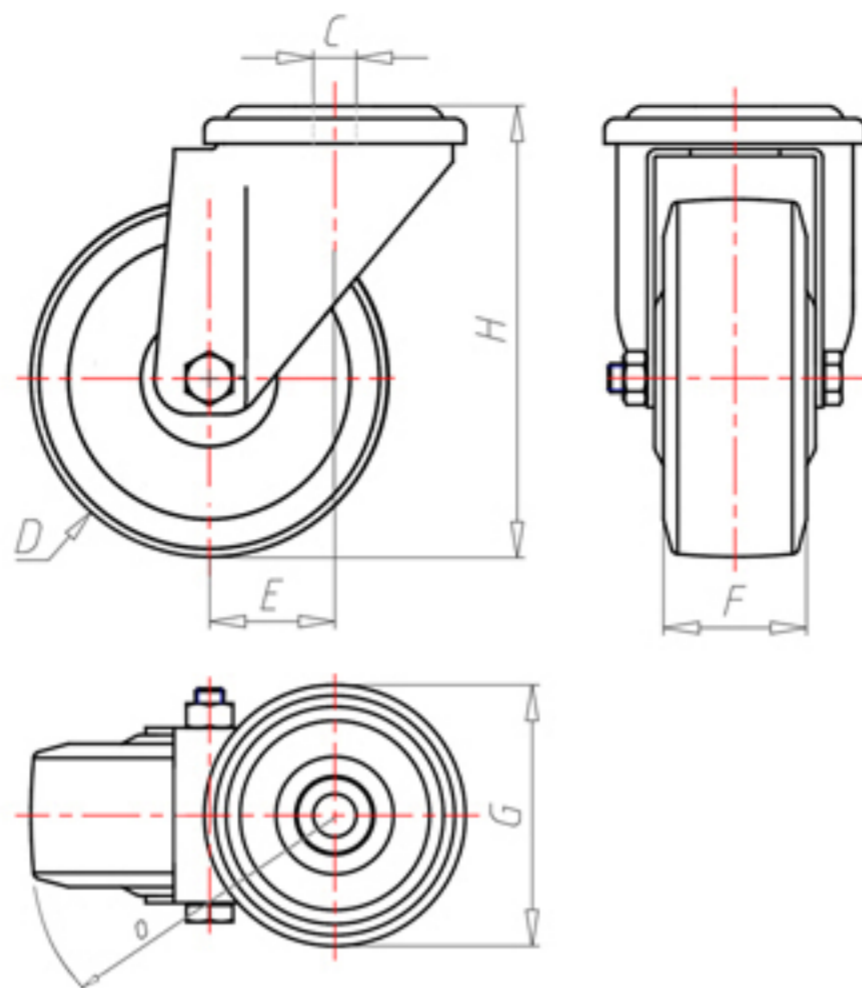

D-FLEX

82 Shore A
+90°C
-40°C

	D	80
	F	33
	H	108
	G	Ø 77
	C	Ø 12
	E	40
	O	82
	LC	200

Código para rueda con buje liso

XSPZ8045

Código para rueda con cojinete de rodillos

XSPZ8045R

Código para rueda con doble rodamiento de bolas

XSPZ80C

Código para rueda con doble rodamiento de bolas Inox

-