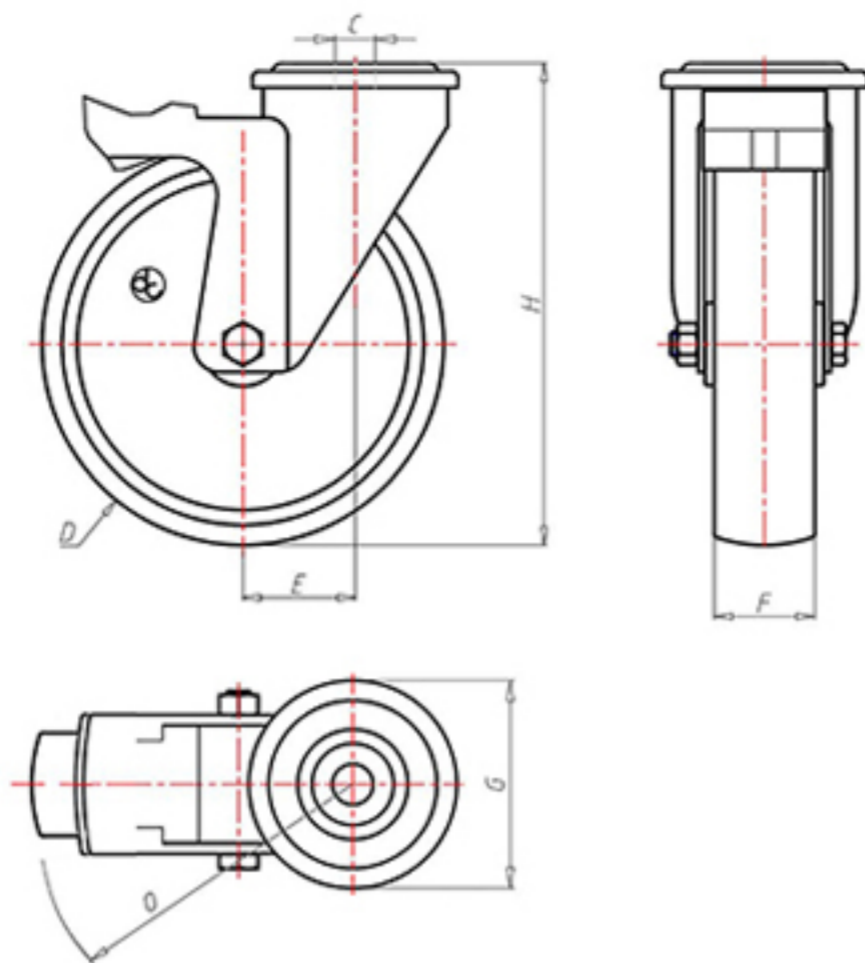

D-FLEX

82 Shore A
+90°C
-40°C

| | | |
|--|----|------|
| | D | 80 |
| | F | 33 |
| | H | 108 |
| | G | Ø 77 |
| | C | Ø 12 |
| | E | 40 |
| | O | 104 |
| | LC | 200 |

Código para rueda con buje liso

XSPZ8045FS

Código para rueda con cojinete de rodillos

XSPZ8045RFS

Código para rueda con doble rodamiento de bolas

XSPZ80CFS

Código para rueda con doble rodamiento de bolas Inox

-