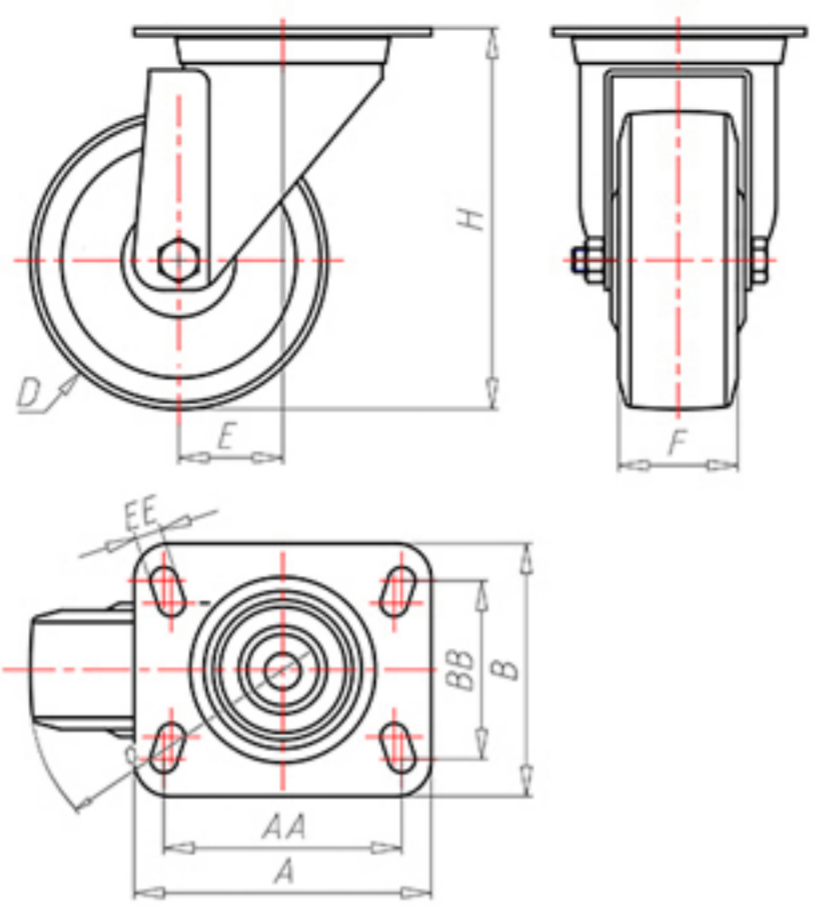

72 Shore A  
+80°C  
-40°C

	D	100
	F	33
	H	128
	AxB	100x85
	AAxBB	80x60
	EE	9
	E	42
	O	92
	LC	180

Code pour roue à alésage lisse

**ACGX10045**

Code pour roue avec roulement à rouleaux Inox

**ACGX10045RX**