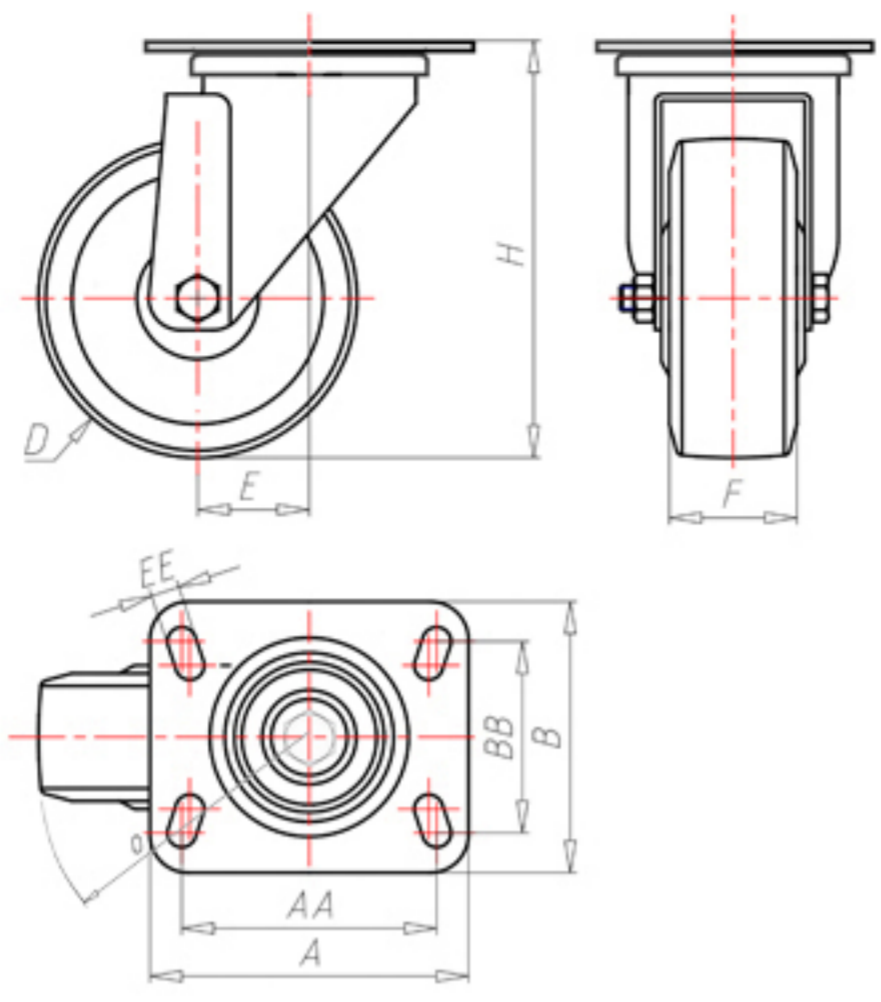

72 Shore A
+80°C
-40°C

	D	125
	F	35
	H	158
	AxB	100x85
	AAxBB	80x60
	EE	9
	E	44
	O	107
	LC	210

Code pour roue à alésage lisse

ACGX12545P

Code pour roue avec roulement à rouleaux Inox

ACGX12545PRX