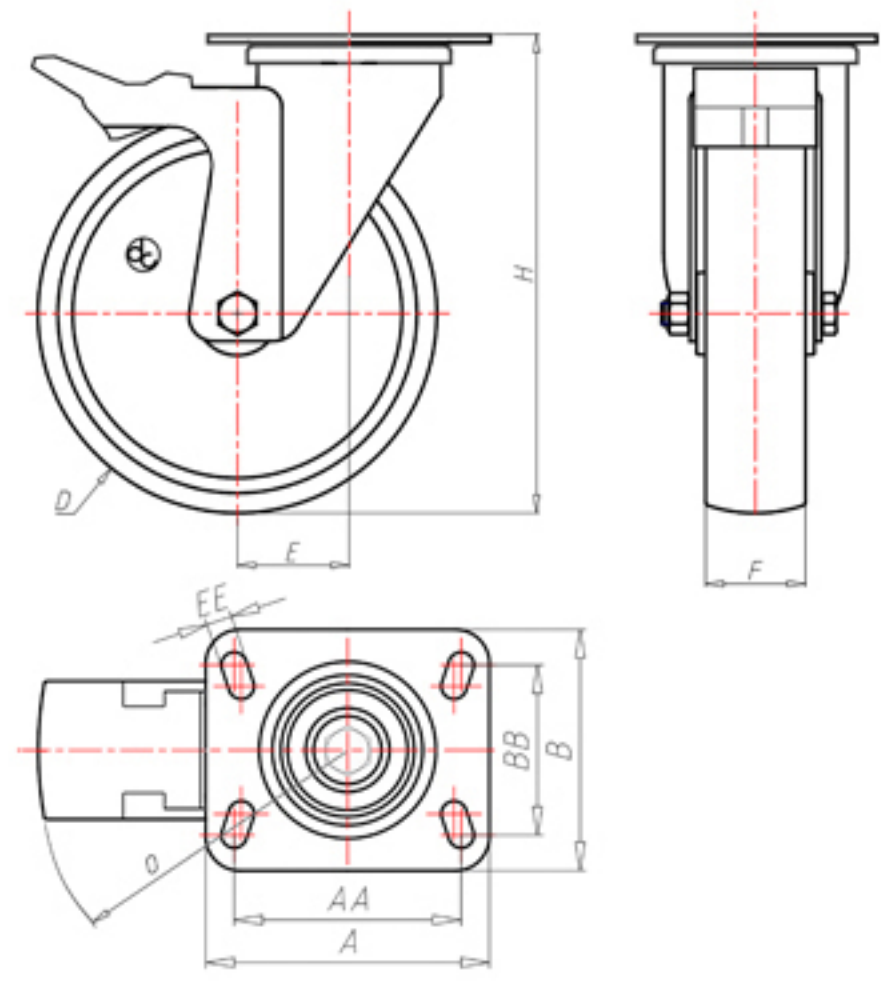

72 Shore A  
+80°C  
-40°C

	D	125
	F	35
	H	158
	AxB	100x85
	AAxBB	80x60
	EE	9
	E	44
	O	124
	LC	210

Code pour roue à alésage lisse

**ACGX12545PFA**

Code pour roue avec roulement à rouleaux Inox

**ACGX12545PRXFA**