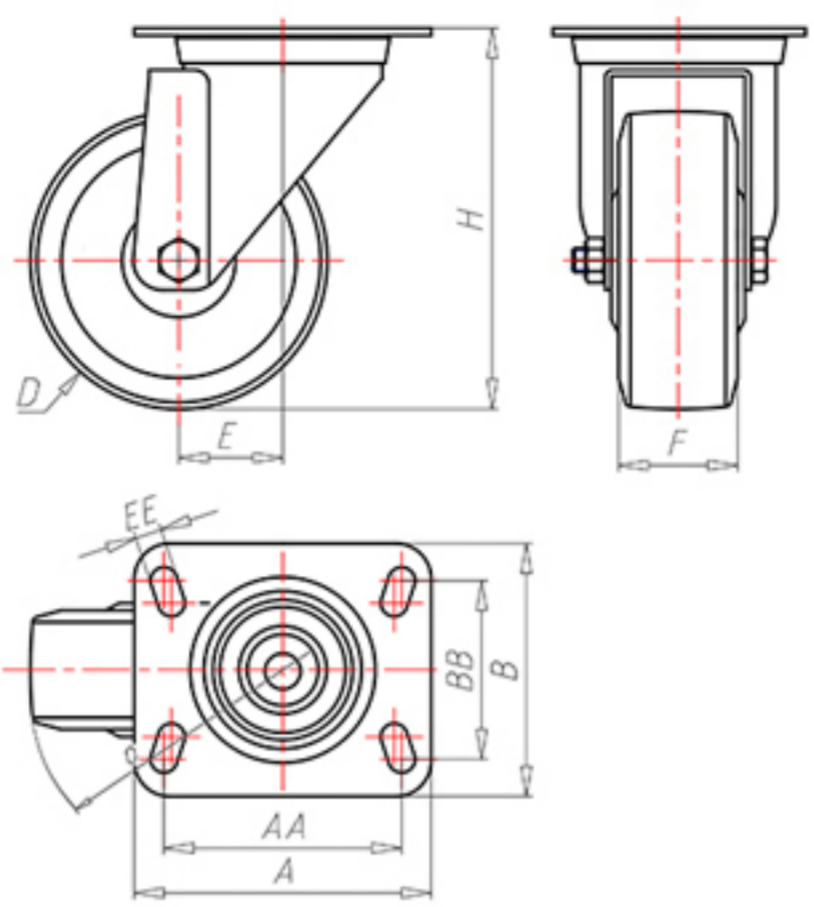

72 Shore A  
 +80°C  
 -40°C

	D	125
	F	35
	H	155
	AxB	100x85
	AAxBB	80x60
	EE	9
	E	44
	O	107
	LC	210

Code pour roue à alésage lisse

**XSGZ12545**

Code pour roue avec roulement à rouleaux

**XSGZ12545R**