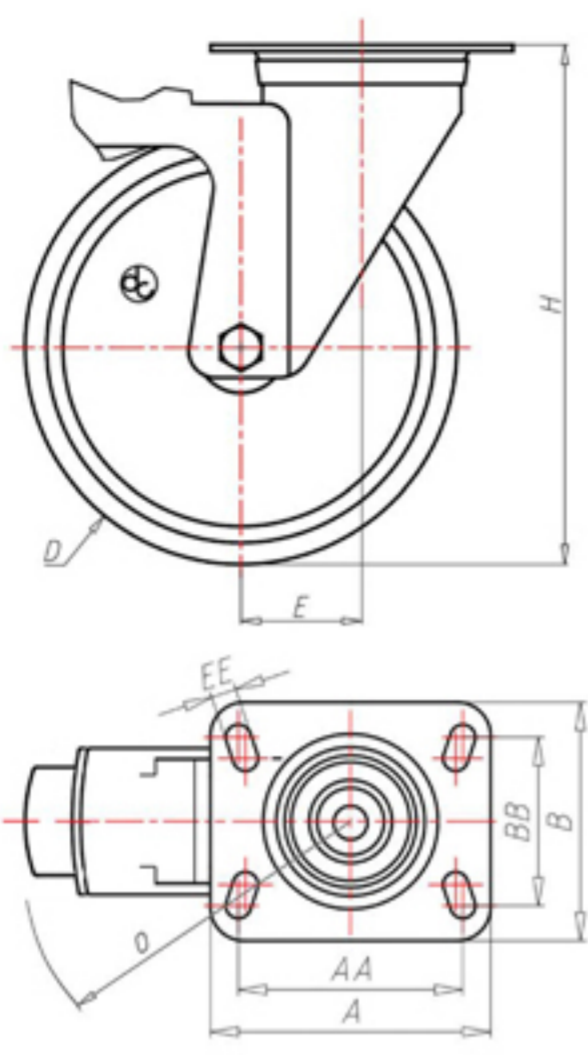

72 Shore A
 +80°C
 -40°C

	D	125
	F	35
	H	155
	AxB	100x85
	AAxBB	80x60
	EE	9
	E	44
	O	104
	LC	210

Code pour roue à alésage lisse

ACGZ12545FS

Code pour roue avec roulement à rouleaux

ACGZ12545RFS