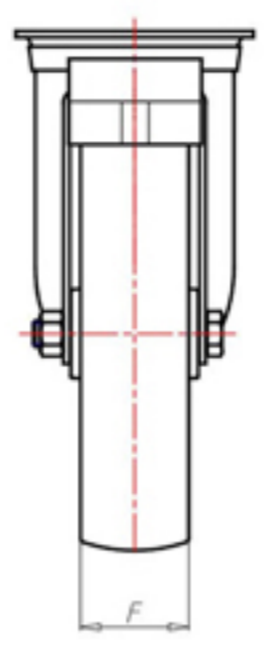

72 Shore A
 +80°C
 -40°C

	D	125
	F	35
	H	155
	AxB	100x85
	AAxBB	80x60
	EE	9
	E	44
	O	104
	LC	210

Code pour roue à alésage lisse

ACGZ12545FS

Code pour roue avec roulement à rouleaux

ACGZ12545RFS