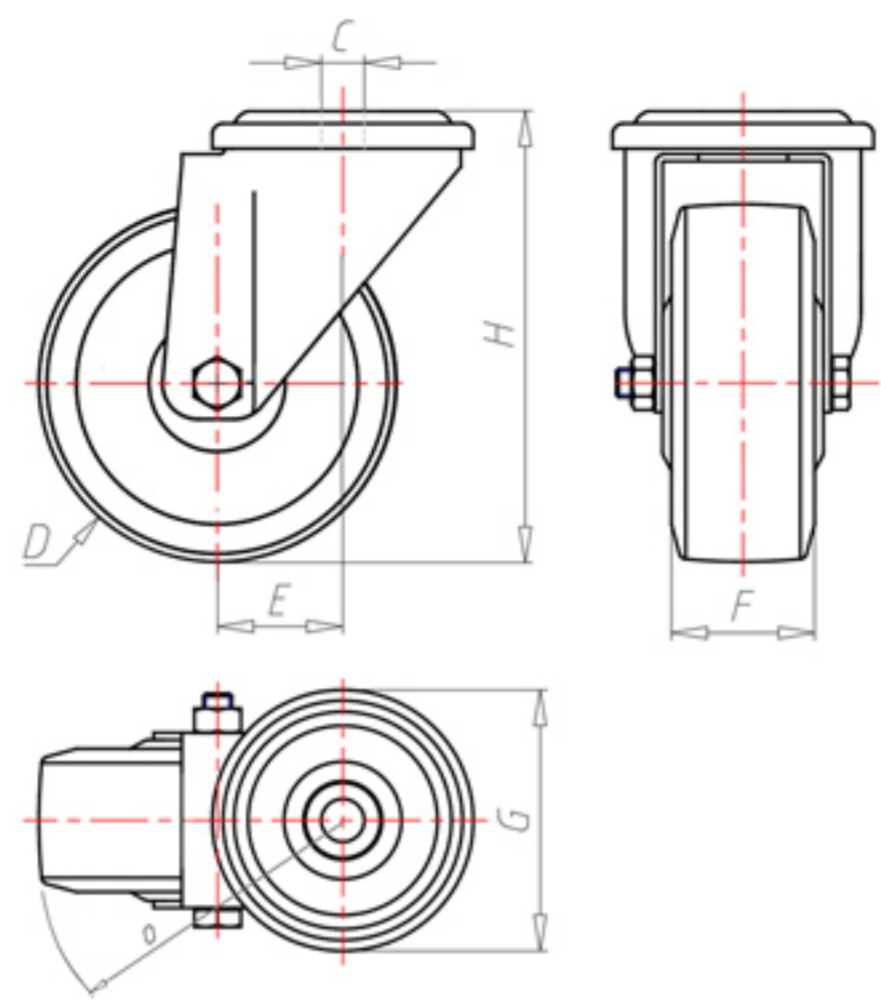

72 Shore A
+80°C
-40°C

	D	100
	F	33
	H	128
	G	Ø 77
	C	Ø 12
	E	42
	O	92
	LC	180

Code pour roue à alésage lisse

ACPX10045

Code pour roue avec roulement à rouleaux Inox

ACPX10045RX