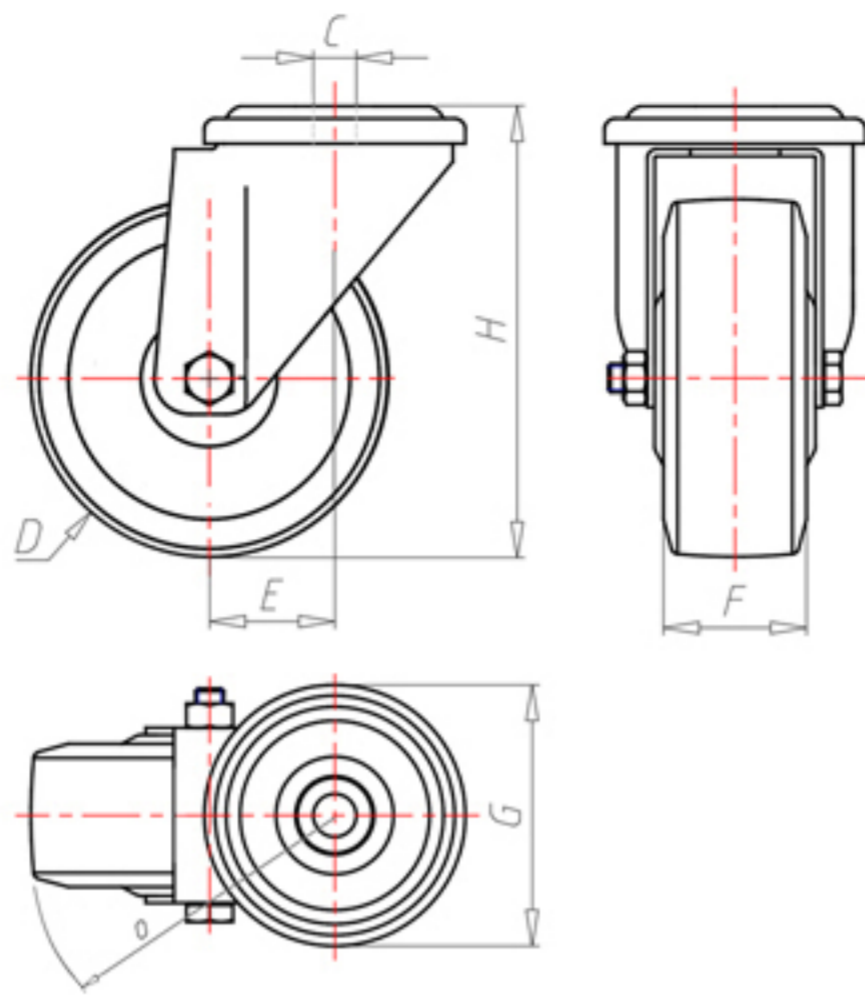

72 Shore A  
+80°C  
-40°C

	D	100
	F	33
	H	128
	G	Ø 77
	C	Ø 12
	E	42
	O	124
	LC	180

Code pour roue à alésage lisse

**XSPX10045FA**

Code pour roue avec roulement à rouleaux Inox

**XSPX10045RXFA**