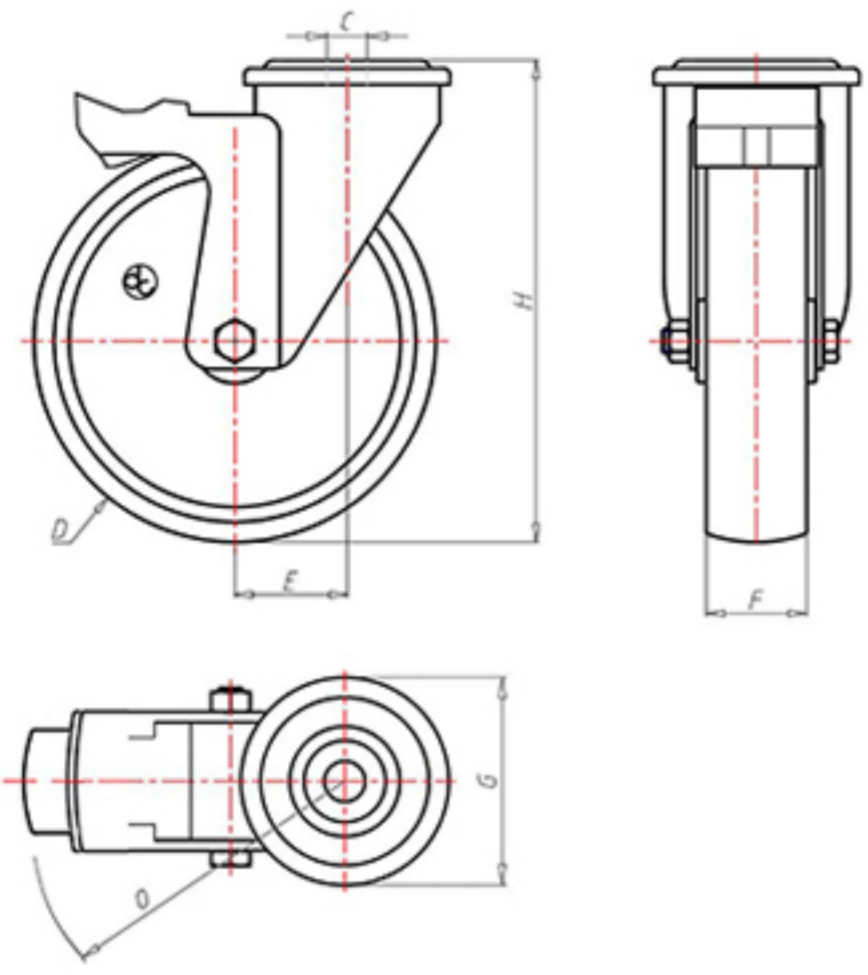

72 Shore A
+80°C
-40°C

	D	100
	F	33
	H	128
	G	Ø 77
	C	Ø 12
	E	42
	O	104
	Kg LC	180

Code pour roue à alésage lisse

XSPX10045FS

Code pour roue avec roulement à rouleaux Inox

XSPX10045RXFS