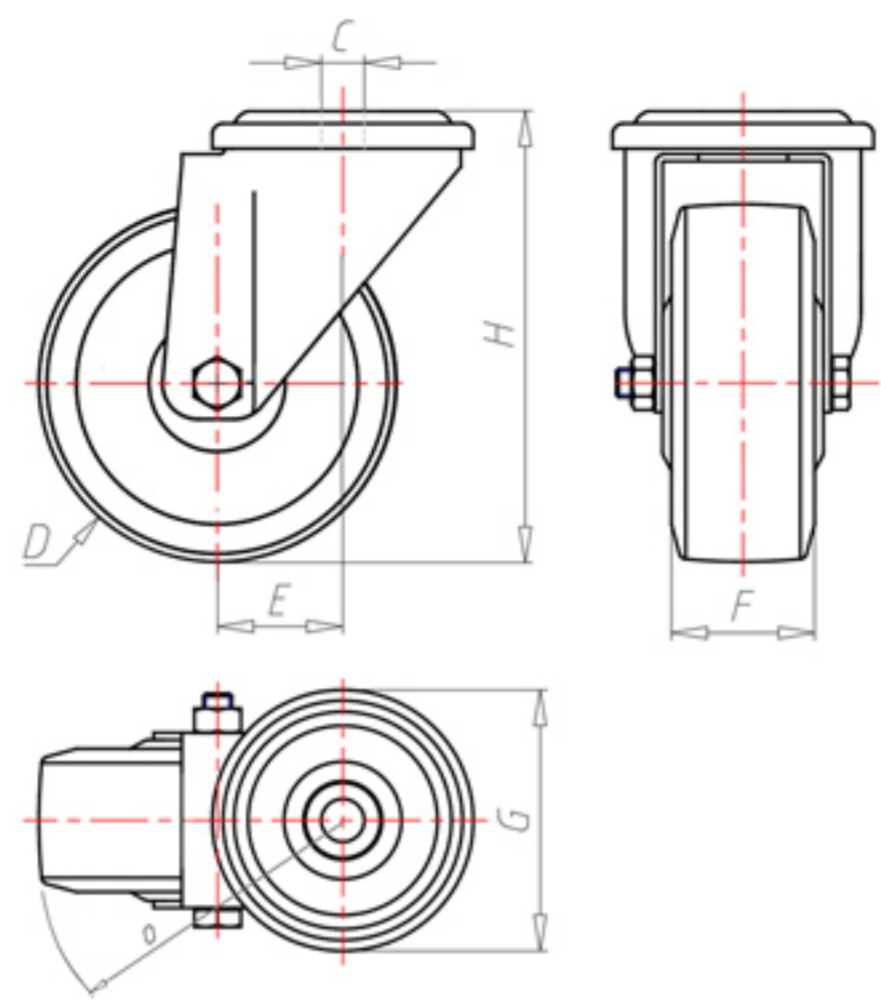

72 Shore A
+80°C
-40°C

	D	125
	F	35
	H	155
	G	Ø 77
	C	Ø 12
	E	44
	O	107
	Kg LC	210

Code pour roue à alésage lisse

ACPX12545

Code pour roue avec roulement à rouleaux Inox

ACPX12545RX