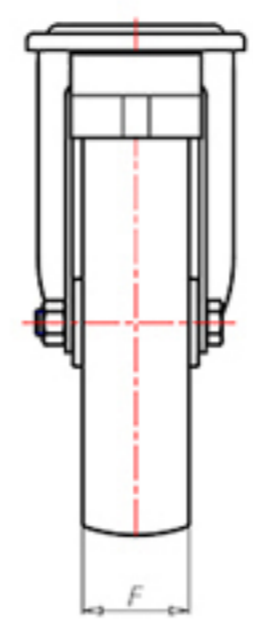

72 Shore A
+80°C
-40°C

| | | |
|--|----------|------|
| | D | 125 |
| | F | 35 |
| | H | 155 |
| | G | Ø 77 |
| | C | Ø 12 |
| | E | 44 |
| | O | 124 |
| | Kg LC | 210 |

Code pour roue à alésage lisse

ACPX12545FA

Code pour roue avec roulement à rouleaux Inox

ACPX12545RXFA