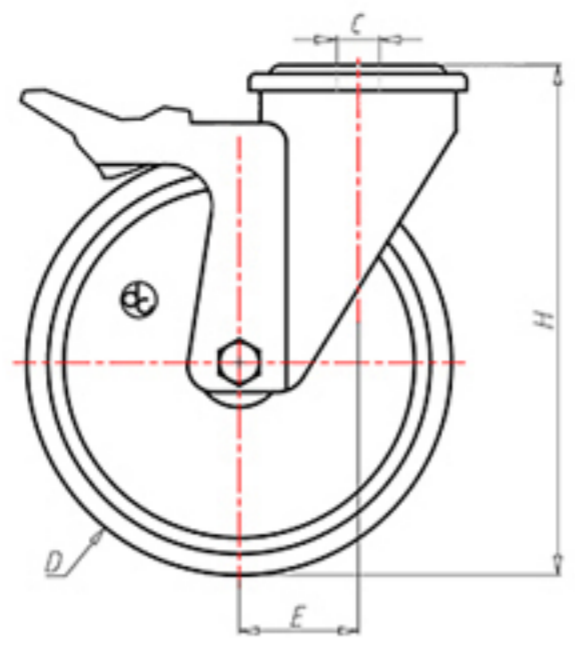

72 Shore A
+80°C
-40°C

| | | |
|--|----------|------|
| | D | 125 |
| | F | 35 |
| | H | 155 |
| | G | Ø 77 |
| | C | Ø 12 |
| | E | 44 |
| | O | 124 |
| | Kg LC | 210 |

Code pour roue à alésage lisse

ACPX12545FA

Code pour roue avec roulement à rouleaux Inox

ACPX12545RXFA