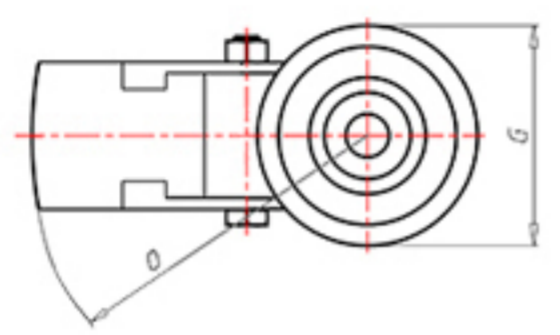

72 Shore A
+80°C
-40°C

| | | |
|--|----------|------|
| | D | 125 |
| | F | 35 |
| | H | 155 |
| | G | Ø 77 |
| | C | Ø 12 |
| | E | 44 |
| | O | 124 |
| | Kg LC | 210 |

Code pour roue à alésage lisse

ACPX12545FA

Code pour roue avec roulement à rouleaux Inox

ACPX12545RXFA