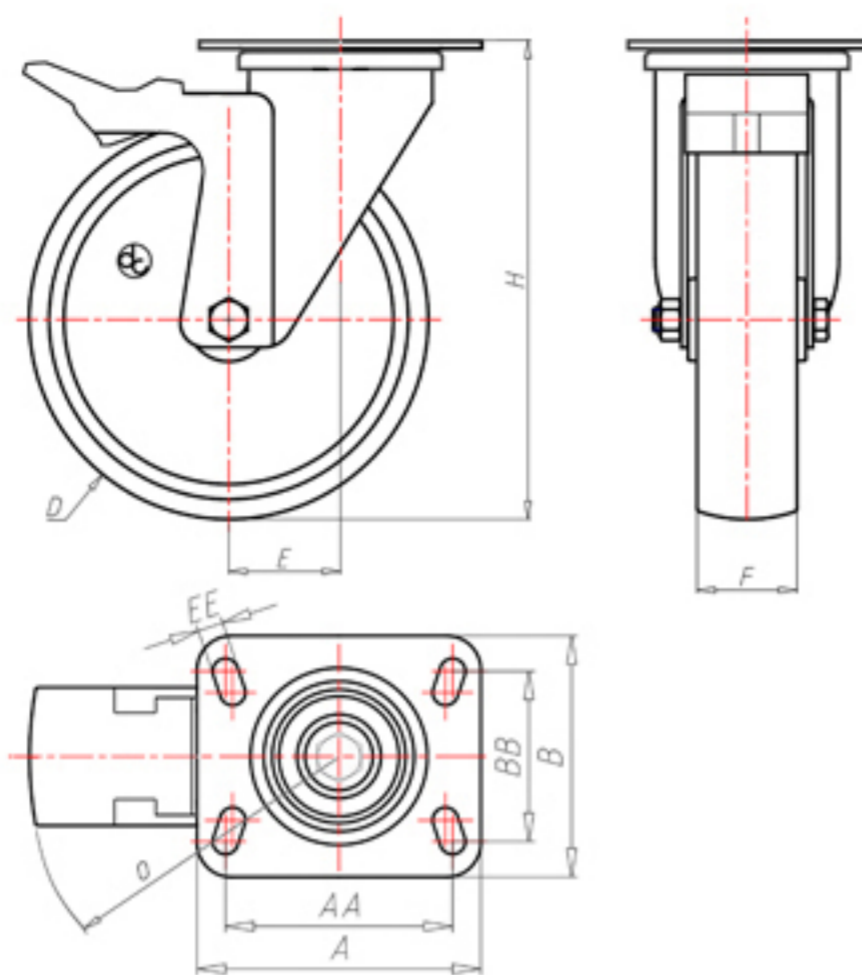

70 Shore D
+90°C
-40°C

	D	100
	F	33
	H	131
	AxB	100x85
	AAxBB	80x60
	EE	9
	E	42
	O	124
	LC	250

Code pour roue à alésage lisse

NYGX10045PFA

Code pour roue avec roulement à rouleaux

-

Code pour roue avec roulement à rouleaux Inox

NYGX10045PRXFA