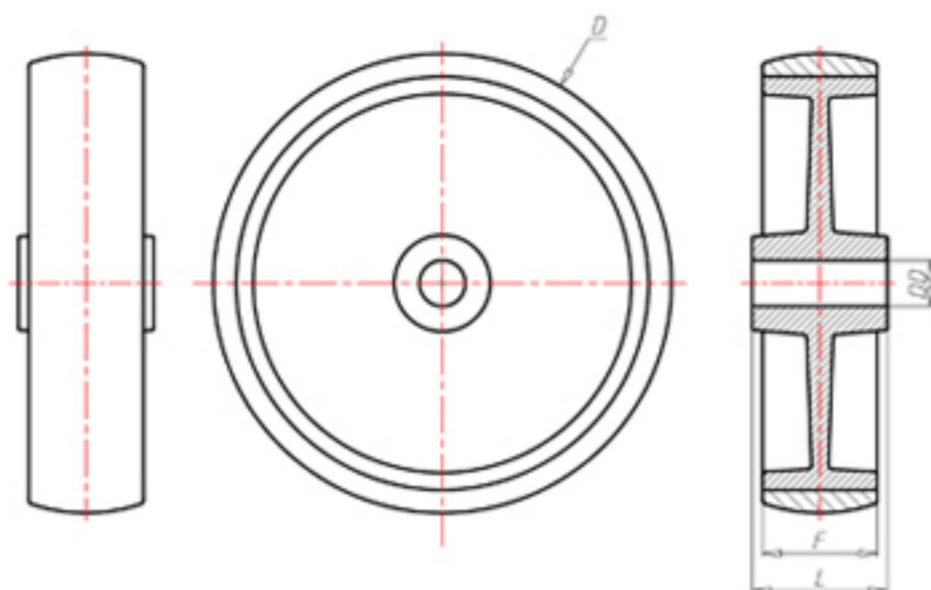

D-FLEX

82 Shore A
+90°C
-40°C

	D	100
	F	33
	L	40
	DD	Ø 12
	LC	280

Code pour roue à alésage lisse

PXS10040

Code pour roue avec roulement à rouleaux

PXS10040R

Code pour roue avec roulement à rouleaux Inox

PXS10040RX

Code pour roue avec double roulement à billes

PXS10040C

Code pour roue avec double roulement à billes Inox

PXS10040CX