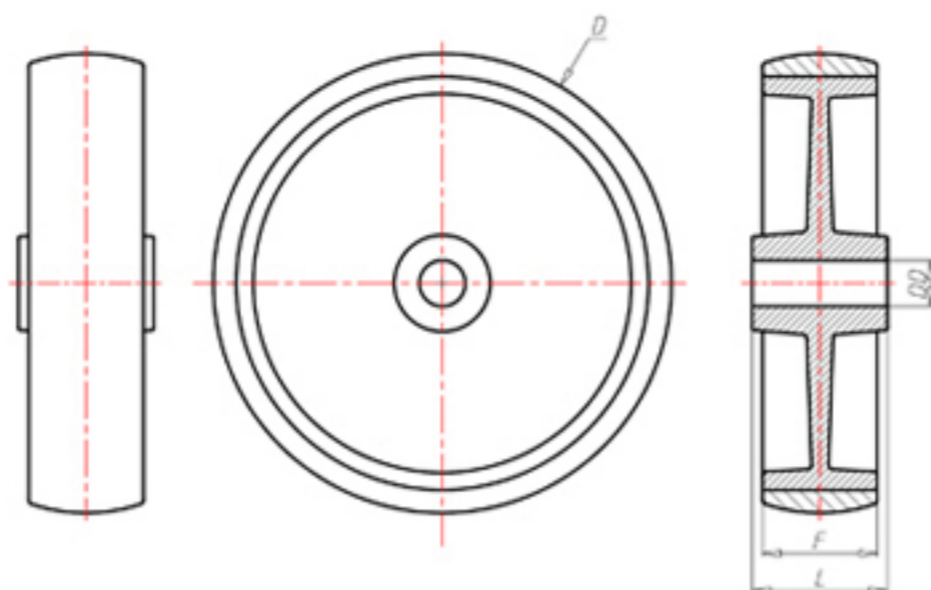

D-FLEX

82 Shore A
+90°C
-40°C

	D	125
	F	35
	L	45
	DD	Ø 15
	LC	340

Code pour roue à alésage lisse

-

Code pour roue avec roulement à rouleaux

-

Code pour roue avec roulement à rouleaux Inox

-

Code pour roue avec double roulement à billes

PXS12540C

Code pour roue avec double roulement à billes Inox

PXS12540CX