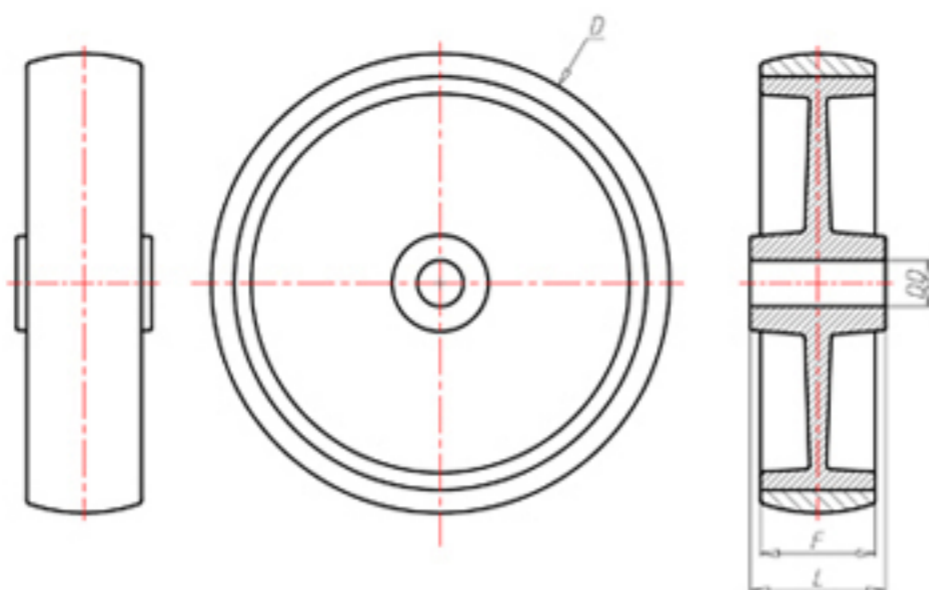

D-FLEX

82 Shore A
+90°C
-40°C

	D	150
	F	40
	L	40
	DD	Ø 15
	LC	380

Code pour roue à alésage lisse

-

Code pour roue avec roulement à rouleaux

-

Code pour roue avec roulement à rouleaux Inox

-

Code pour roue avec double roulement à billes

PXS15040C

Code pour roue avec double roulement à billes Inox

PXS15040CX