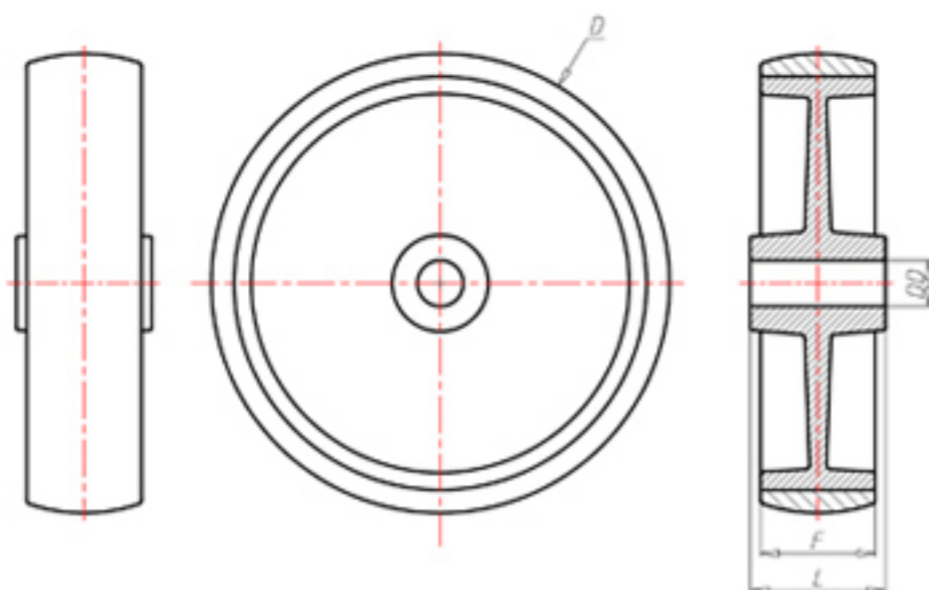

D-FLEX

82 Shore A
+90°C
-40°C

	D	150
	F	40
	L	50
	DD	Ø 20
	LC	500

Code pour roue à alésage lisse

-

Code pour roue avec roulement à rouleaux

-

Code pour roue avec roulement à rouleaux Inox

-

Code pour roue avec double roulement à billes

PXS15050C

Code pour roue avec double roulement à billes Inox

PXS15050CX