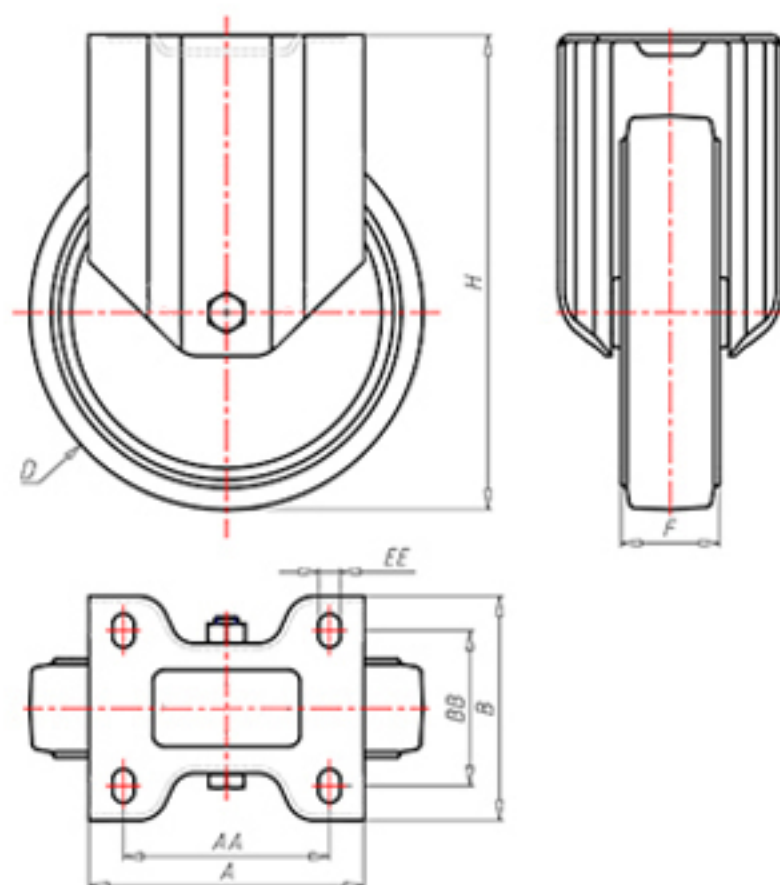

D-NAMIC

92 Shore A  
+90°C  
-40°C

	D	80
	F	33
	H	108
	AxB	100x85
	AAxBB	80x60
	EE	9
	LC	210

Code pour roue à alésage lisse

XNFZ8040

Code pour roue avec roulement à rouleaux

XNFZ8040R

Code pour roue avec double roulement à billes

XNFZ8040C

Code pour roue avec double roulement à billes Inox

-