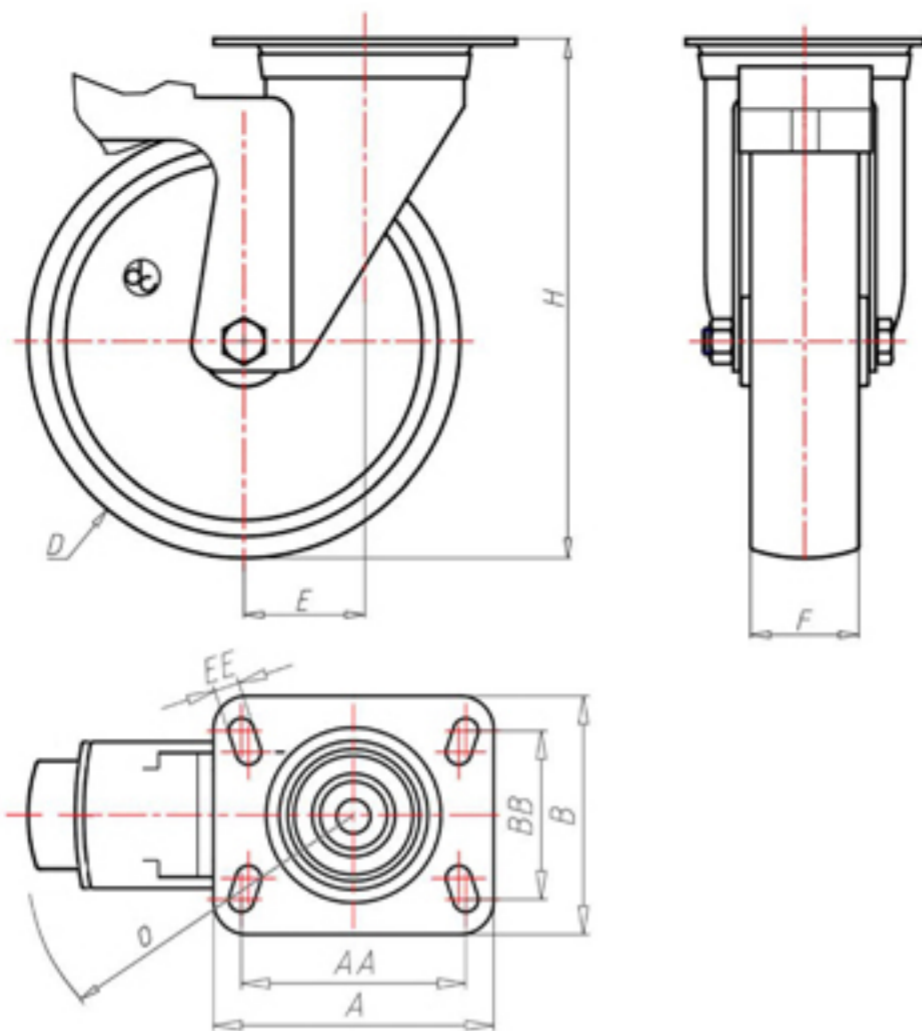

D-NAMIC

92 Shore A
+90°C
-40°C

INOX

	D	100
	F	33
	H	128
	AxB	100x85
	AAxBB	80x60
	EE	9
	E	42
	O	124
	LC	220

Code pour roue à alésage lisse

XNGX10045FS

Code pour roue avec roulement à rouleaux Inox

XNGX10045RXFS

Code pour roue avec double roulement à billes

XNGX100CFS

Code pour roue avec double roulement à billes Inox

XNGX100CXFS