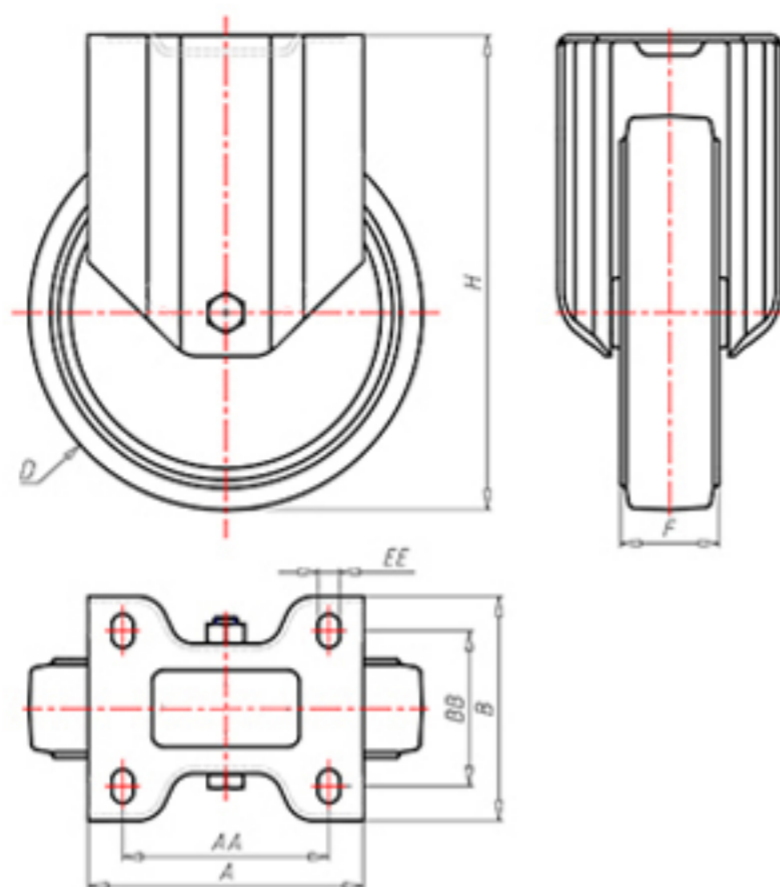

D-FLEX

82 Shore A  
+90°C  
-40°C

INOX

|  |       |        |
|--|-------|--------|
|  | D     | 150    |
|  | F     | 40     |
|  | H     | 181    |
|  | AxB   | 100x85 |
|  | AAxBB | 80x60  |
|  | EE    | 9      |
|  | B     |        |
|  | LC    | 280    |

Code pour roue à alésage lisse

XSFX15045

Code pour roue avec roulement à rouleaux Inox

XSFX15045RX

Code pour roue avec double roulement à billes

XSFX15045C

Code pour roue avec double roulement à billes Inox