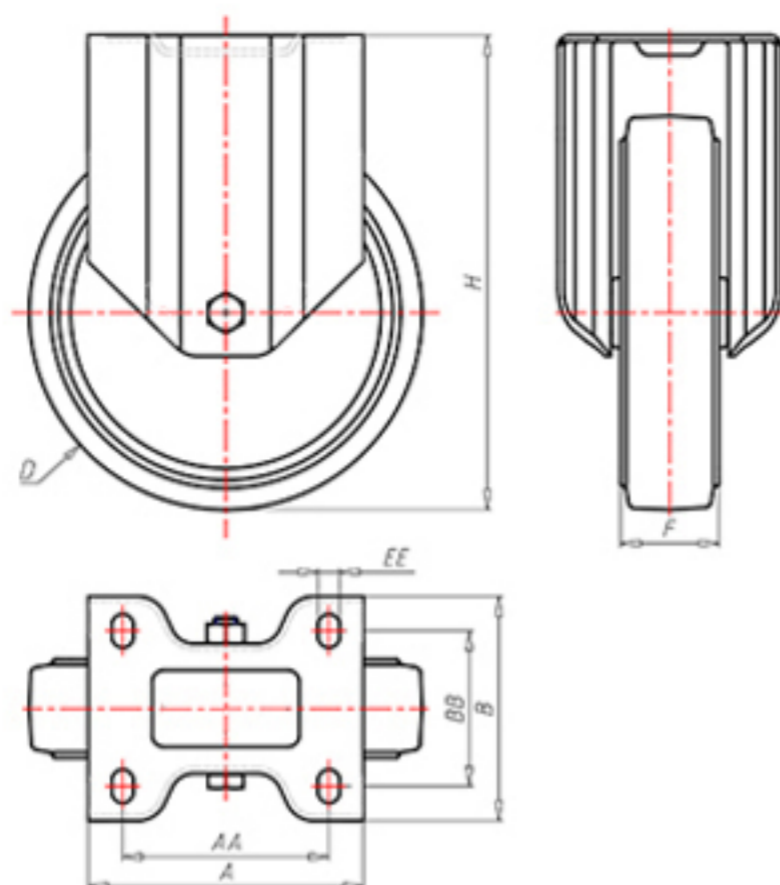

D-FLEX

82 Shore A
+90°C
-40°C

	D	150
	F	40
	H	181
	AxB	135x110
	AAxBB	105x80
	EE	11
	LC	380

Code pour roue à alésage lisse

XSFZ15060

Code pour roue avec roulement à rouleaux

XSFZ15060R

Code pour roue avec double roulement à billes

XSFZ15060C

Code pour roue avec double roulement à billes Inox

-