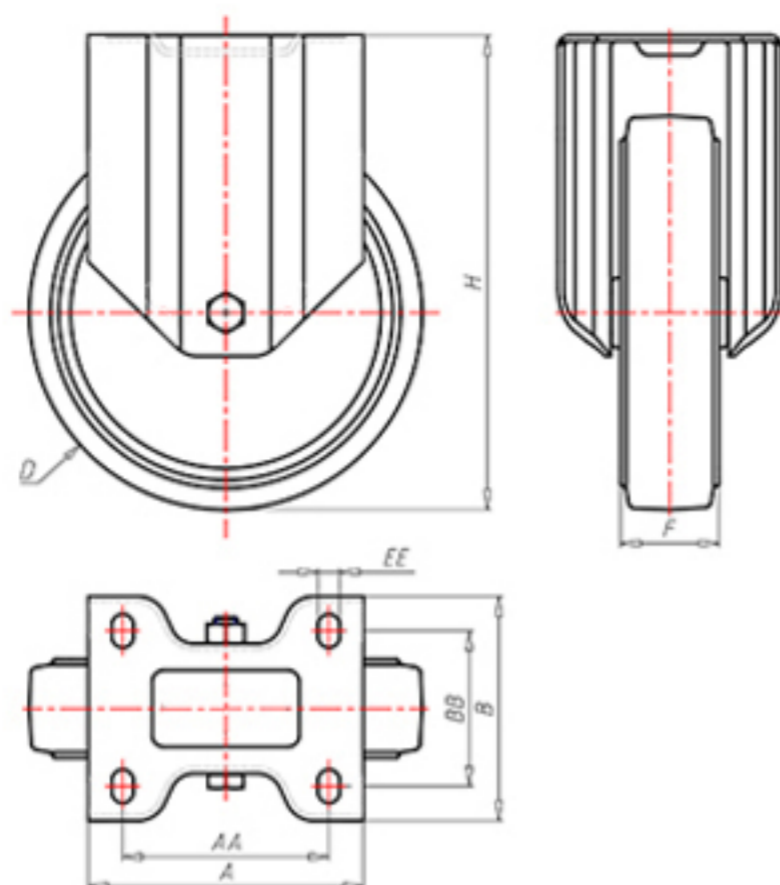

D-FLEX

82 Shore A  
+90°C  
-40°C

	D	200
	F	50
	H	232
	AxB	135x110
	AAxBB	105x80
	EE	11
	LC	500

Code pour roue à alésage lisse

XSFZ20060

Code pour roue avec roulement à rouleaux

XSFZ20060R

Code pour roue avec double roulement à billes

XSFZ200C

Code pour roue avec double roulement à billes Inox

-