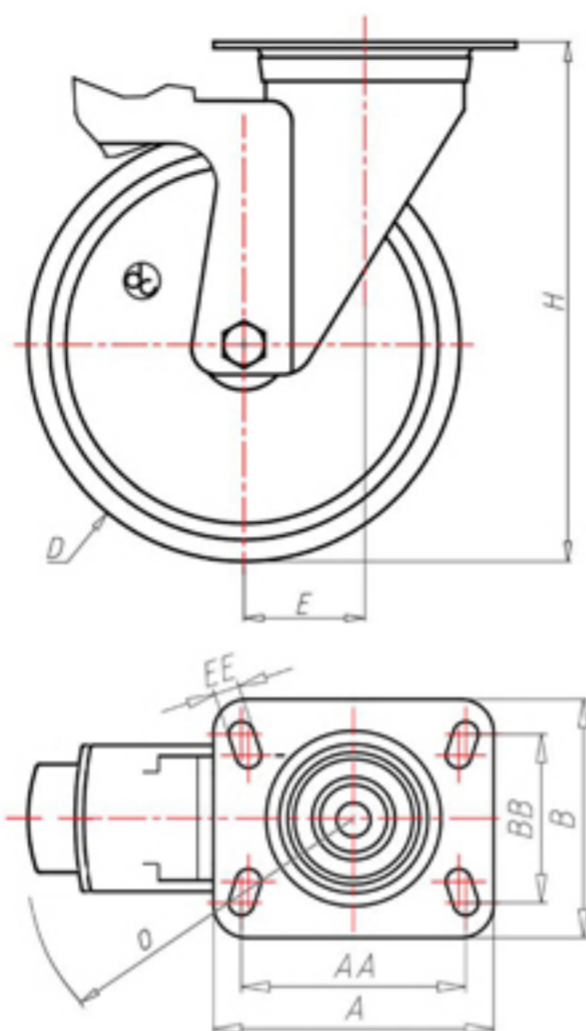

D-FLEX

82 Shore A  
+90°C  
-40°C

INOX

	D	100
	F	33
	H	128
	AxB	100x85
	AAxBB	80x60
	EE	9
	E	42
	O	104
	LC	220

Code pour roue à alésage lisse

XSGX10040FS

Code pour roue avec roulement à rouleaux Inox

XSGX10040RXFS

Code pour roue avec double roulement à billes

XSGX10040CFS

Code pour roue avec double roulement à billes Inox

XSGX10040CXFS