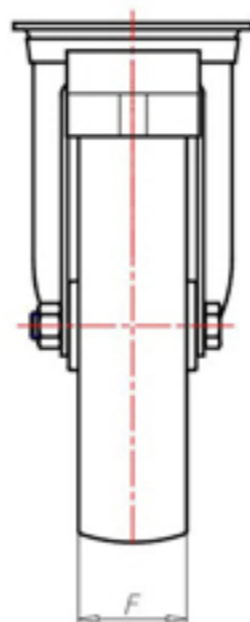

D-FLEX

82 Shore A  
+90°C  
-40°C

INOX

	D	100
	F	33
	H	128
	AxB	100x85
	AAxBB	80x60
	EE	9
	E	42
	O	104
	LC	220

Code pour roue à alésage lisse

XSGX10040FS

Code pour roue avec roulement à rouleaux Inox

XSGX10040RXFS

Code pour roue avec double roulement à billes

XSGX10040CFS

Code pour roue avec double roulement à billes Inox

XSGX10040CXFS