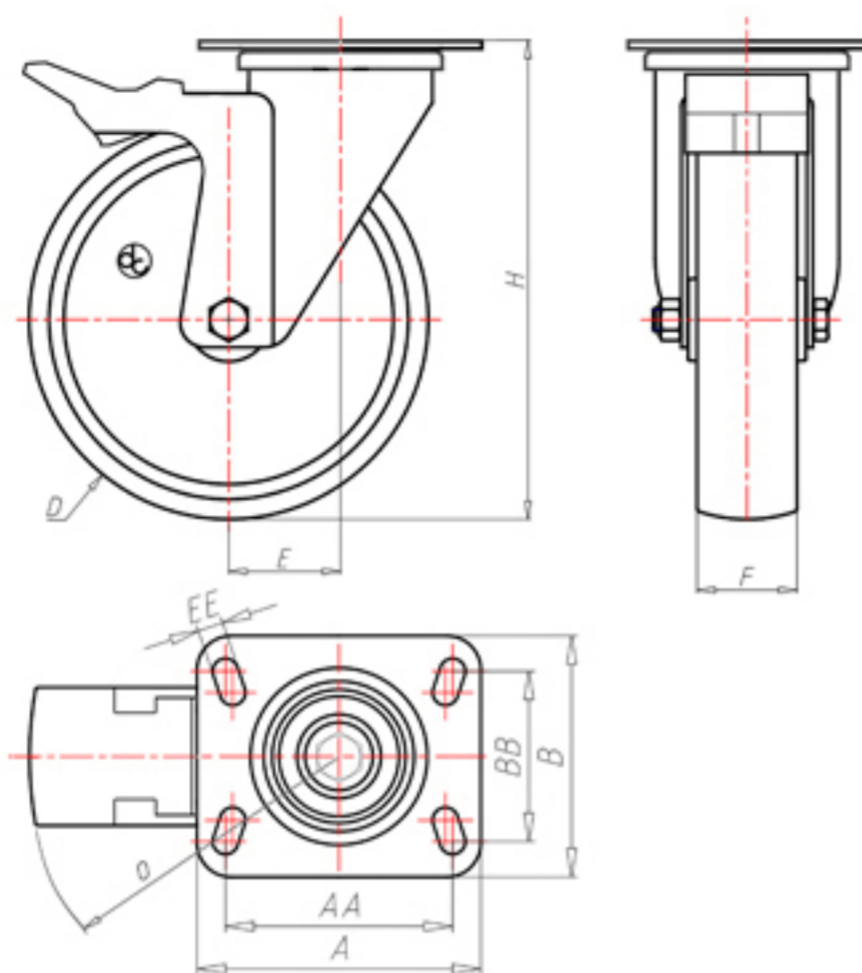

D-FLEX

82 Shore A
+90°C
-40°C

INOX

	D	100
	F	33
	H	131
	AxB	100x85
	AAxBB	80x60
	EE	9
	E	42
	O	124
	LC	250

Code pour roue à alésage lisse

XSGX10040PFA

Code pour roue avec roulement à rouleaux Inox

XSGX10040PRXFA

Code pour roue avec double roulement à billes

XSGX10040PCFA

Code pour roue avec double roulement à billes Inox

XSGX10040PCXFA