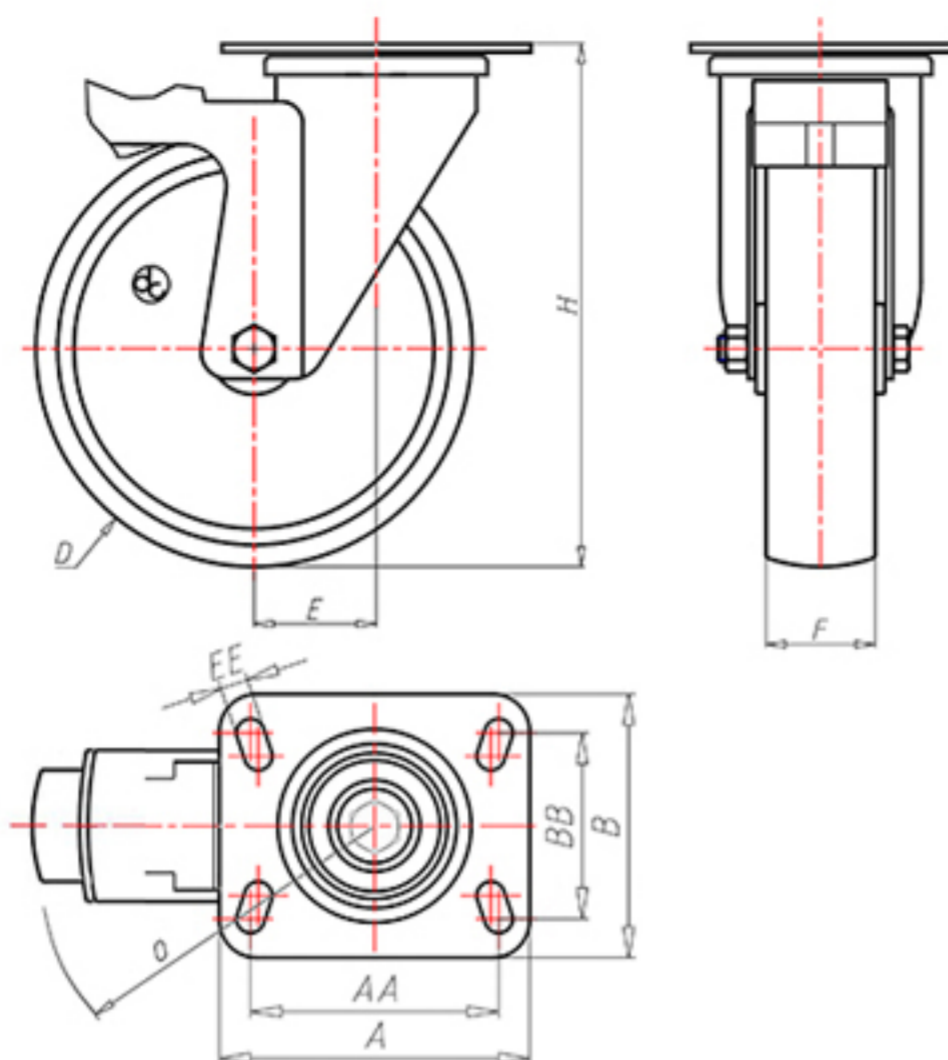

D-FLEX

82 Shore A
+90°C
-40°C

INOX

	D	100
	F	33
	H	131
	AxB	100x85
	AAxBB	80x60
	EE	9
	E	42
	O	104
	LC	250

Code pour roue à alésage lisse

XSGX10040PFS

Code pour roue avec roulement à rouleaux Inox

XSGX10040PRXFS

Code pour roue avec double roulement à billes

XSGX10040PCFS

Code pour roue avec double roulement à billes Inox

XSGX10040PCXFS