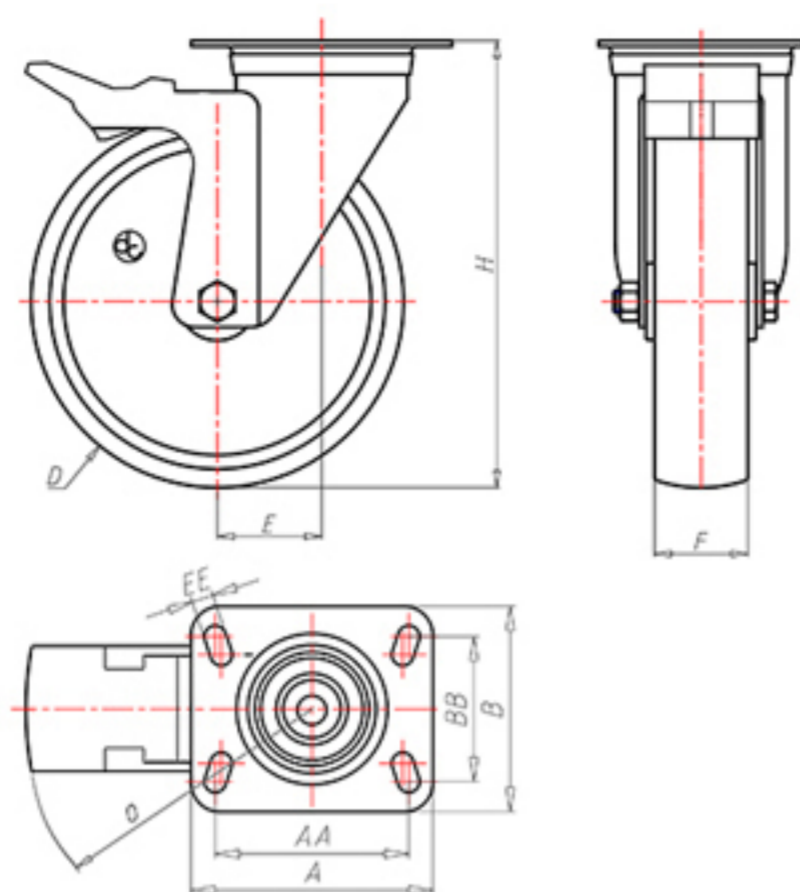

D-FLEX

82 Shore A
+90°C
-40°C

INOX

	D	100
	F	33
	H	128
	AxB	100x85
	AAxBB	80x60
	EE	9
	E	42
	O	124
	LC	220

Code pour roue à alésage lisse

XSGX10045FA

Code pour roue avec roulement à rouleaux Inox

XSGX10045RXFA

Code pour roue avec double roulement à billes

XSGX100CFA

Code pour roue avec double roulement à billes Inox

XSGX100CXFA