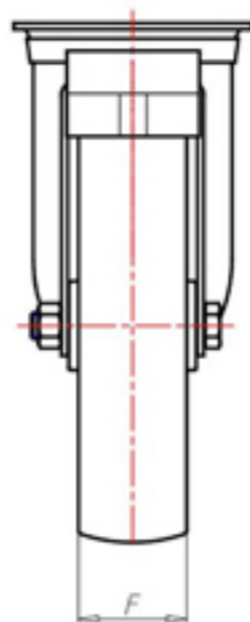

D-FLEX

82 Shore A
+90°C
-40°C

INOX

	D	100
	F	33
	H	128
	AxB	100x85
	AAxBB	80x60
	EE	9
	E	42
	O	104
	LC	220

Code pour roue à alésage lisse

XSGX10045FS

Code pour roue avec roulement à rouleaux Inox

XSGX10045RXFS

Code pour roue avec double roulement à billes

XSGX100CFS

Code pour roue avec double roulement à billes Inox

XSGX100CXFS