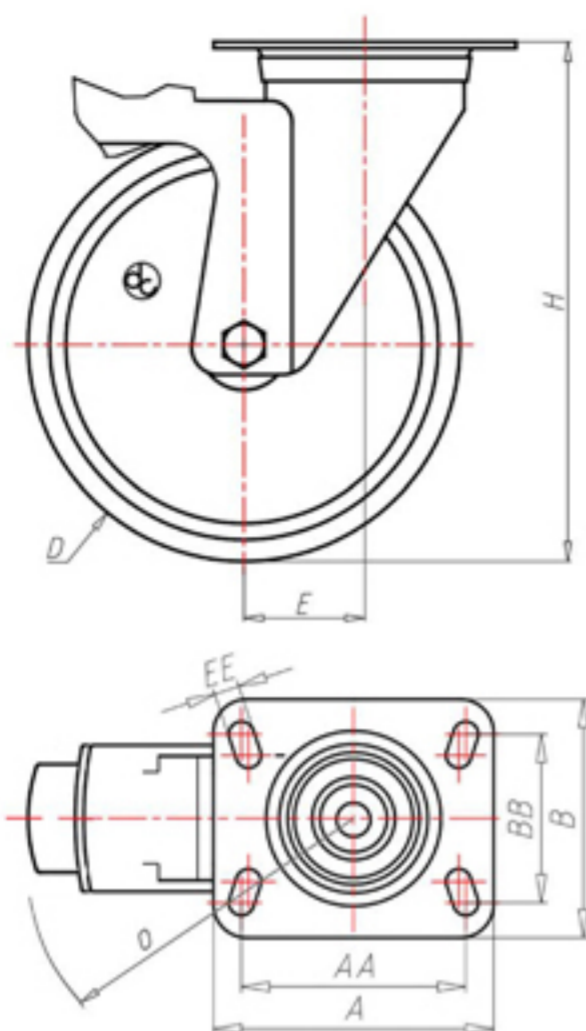

D-FLEX

82 Shore A
+90°C
-40°C

INOX

	D	100
	F	33
	H	128
	AxB	100x85
	AAxBB	80x60
	EE	9
	E	42
	O	104
	LC	220

Code pour roue à alésage lisse

XSGX10045FS

Code pour roue avec roulement à rouleaux Inox

XSGX10045RXFS

Code pour roue avec double roulement à billes

XSGX100CFS

Code pour roue avec double roulement à billes Inox

XSGX100CXFS