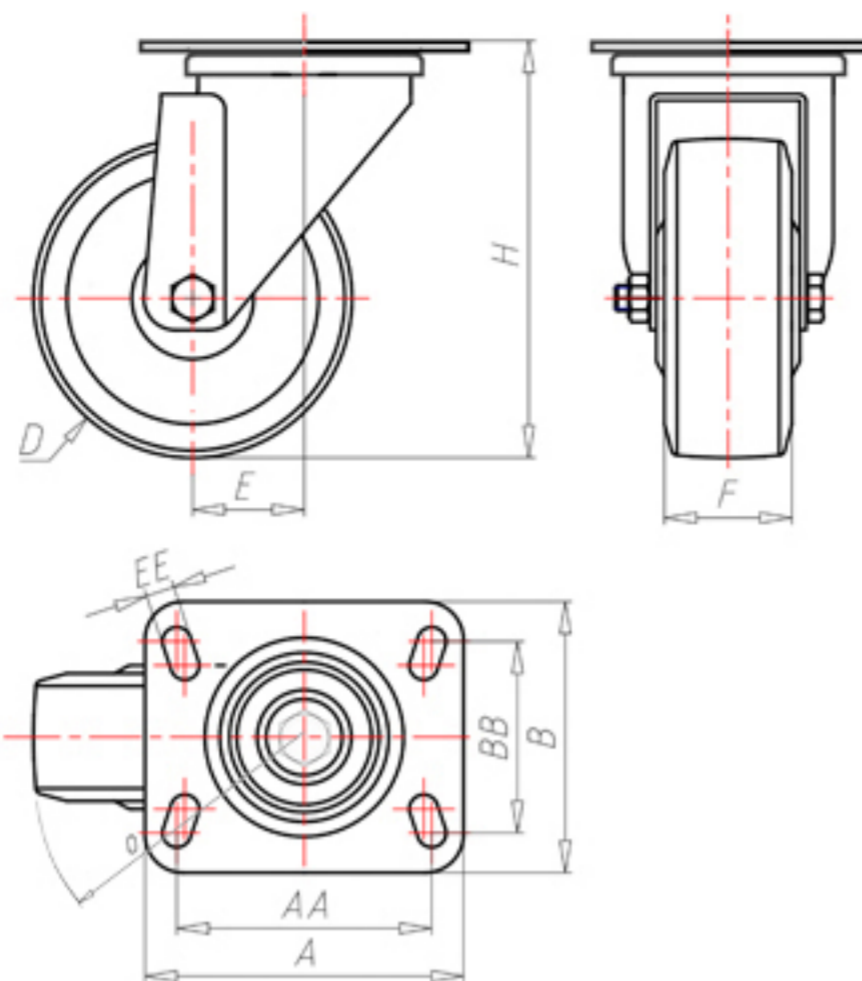

D-FLEX

82 Shore A
+90°C
-40°C

INOX

| | | |
|--|-------|--------|
| | D | 100 |
| | F | 33 |
| | H | 131 |
| | AxB | 100x85 |
| | AAxBB | 80x60 |
| | EE | 9 |
| | E | 42 |
| | O | 92 |
| | LC | 250 |

Code pour roue à alésage lisse

XSGX10045P

Code pour roue avec roulement à rouleaux Inox

XSGX10045PRX

Code pour roue avec double roulement à billes

XSGX100PC

Code pour roue avec double roulement à billes Inox

XSGX100PCX