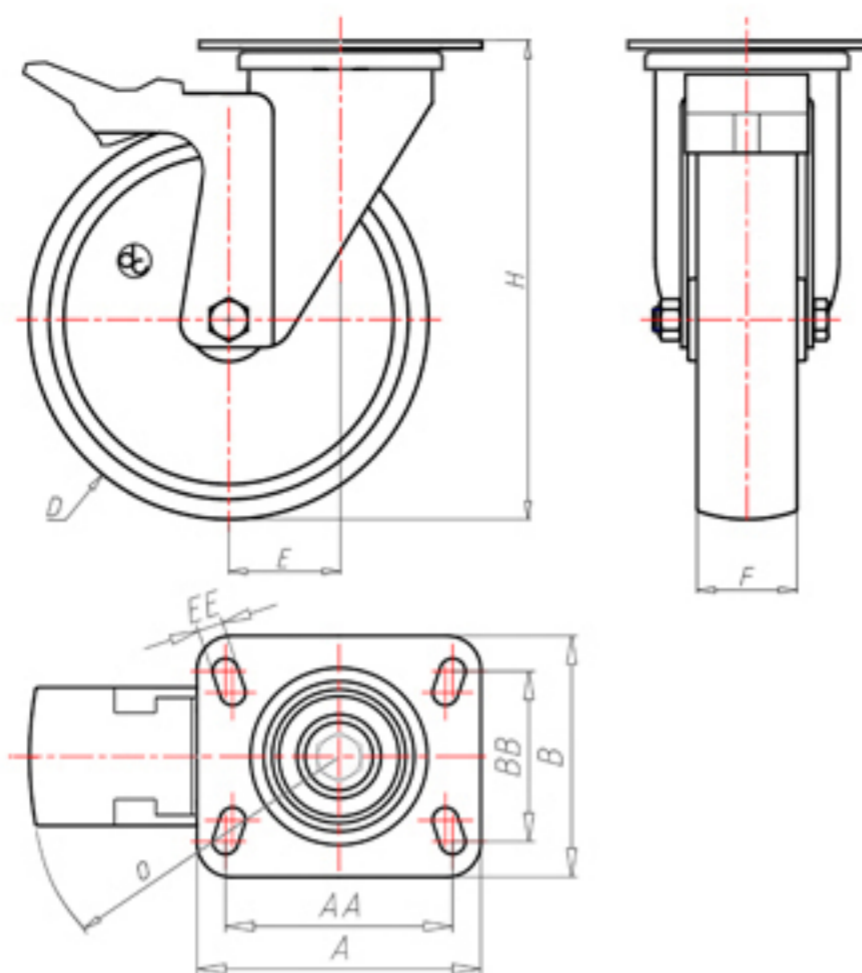

D-FLEX

82 Shore A  
+90°C  
-40°C

INOX

	D	100
	F	33
	H	131
	AxB	100x85
	AAxBB	80x60
	EE	9
	E	42
	O	124
	LC	250

Code pour roue à alésage lisse

XSGX10045PFA

Code pour roue avec roulement à rouleaux Inox

XSGX10045PRXFA

Code pour roue avec double roulement à billes

XSGX100PCFA

Code pour roue avec double roulement à billes Inox

XSGX100PCXFA