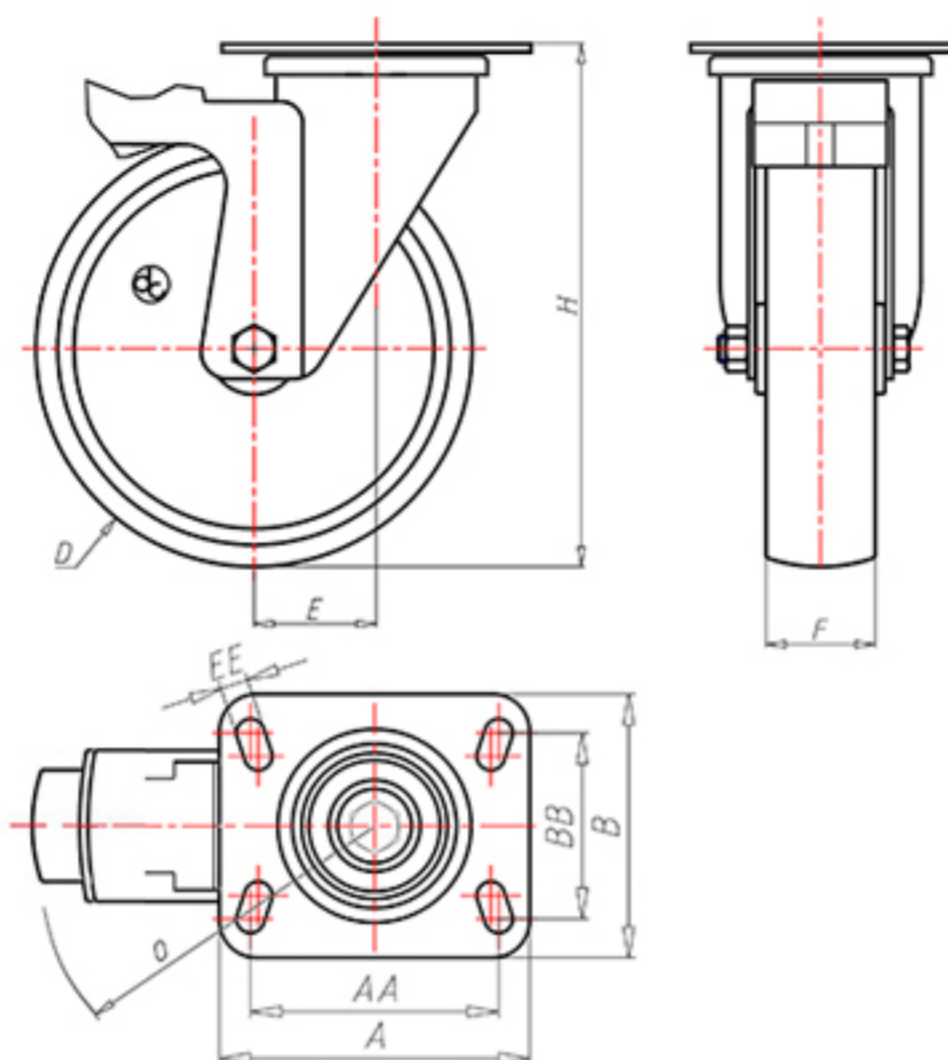

D-FLEX

82 Shore A  
+90°C  
-40°C

INOX

	D	100
	F	33
	H	131
	AxB	100x85
	AAxBB	80x60
	EE	9
	E	42
	O	104
	A	
	B	
	LC	250

Code pour roue à alésage lisse

XSGX10045PFS

Code pour roue avec roulement à rouleaux Inox

XSGX10045PRXFS

Code pour roue avec double roulement à billes

XSGX100PCFS

Code pour roue avec double roulement à billes Inox

XSGX100PCXFS