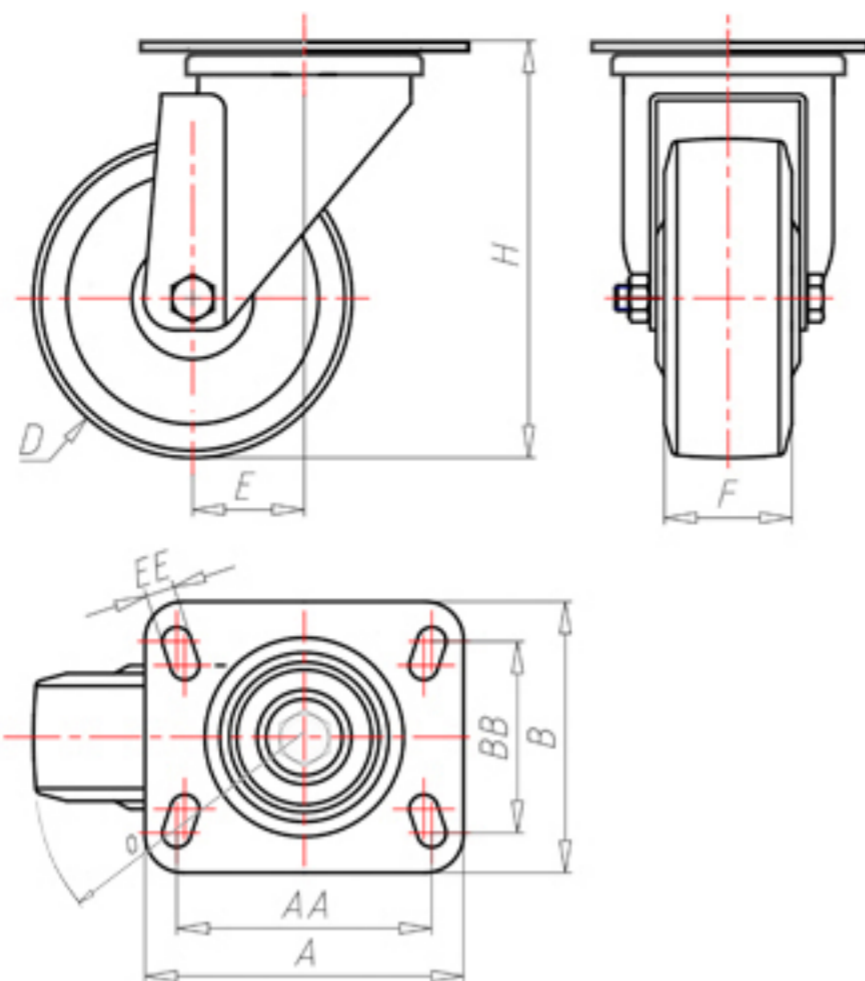

D-FLEX

82 Shore A
+90°C
-40°C

INOX

	D	125
	F	35
	H	158
	AxB	100x85
	AAxBB	80x60
	EE	9
	E	44
	O	107
	LC	260

Code pour roue à alésage lisse

XSGX12545P

Code pour roue avec roulement à rouleaux Inox

XSGX12545PRX

Code pour roue avec double roulement à billes

XSGX125PC

Code pour roue avec double roulement à billes Inox

XSGX125PCX