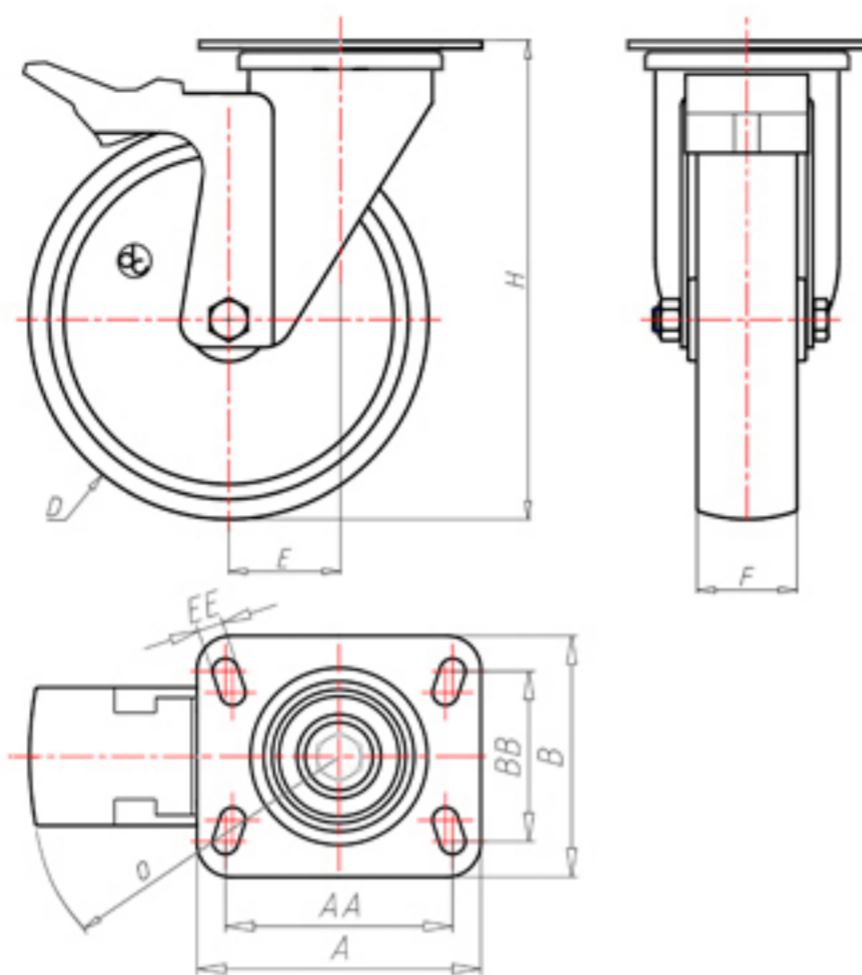

D-FLEX

82 Shore A
+90°C
-40°C

INOX

	D	125
	F	35
	H	158
	AxB	100x85
	AAxBB	80x60
	EE	9
	E	44
	O	124
	LC	260

Code pour roue à alésage lisse

XSGX12545PFA

Code pour roue avec roulement à rouleaux Inox

XSGX12545PRXFA

Code pour roue avec double roulement à billes

XSGX125PCFA

Code pour roue avec double roulement à billes Inox

XSGX125PCXFA