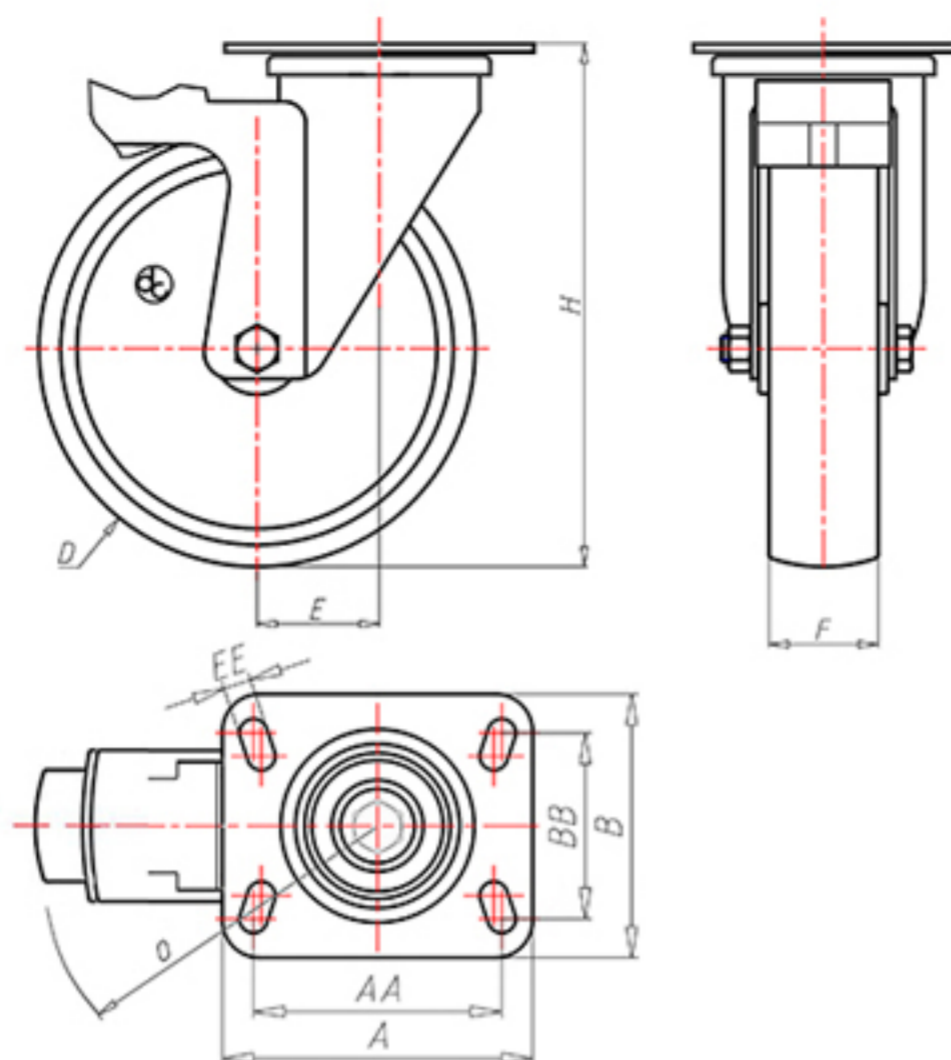

D-FLEX

82 Shore A  
+90°C  
-40°C

INOX

	D	125
	F	35
	H	158
	AxB	100x85
	AAxBB	80x60
	EE	9
	E	44
	O	104
	LC	260

Code pour roue à alésage lisse

XSGX12545PFS

Code pour roue avec roulement à rouleaux Inox

XSGX12545PRXFS

Code pour roue avec double roulement à billes

XSGX125PCFS

Code pour roue avec double roulement à billes Inox

XSGX125PCXFS