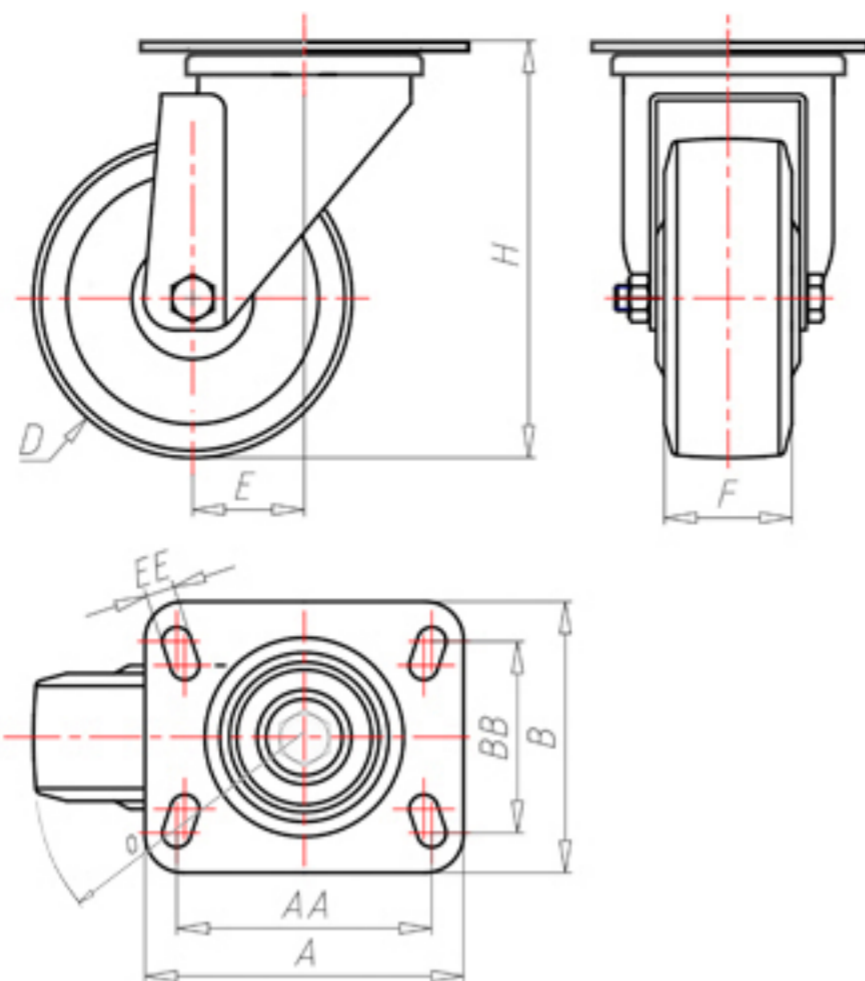

D-FLEX

82 Shore A  
+90°C  
-40°C

INOX

	D	150
	F	40
	H	184
	AxB	135x110
	AAxBB	105x80
	EE	11
	E	52
	O	120
	LC	350

Code pour roue à alésage lisse

XSGX15060P

Code pour roue avec roulement à rouleaux Inox

XSGX15060PRX

Code pour roue avec double roulement à billes

XSGX15060PC

Code pour roue avec double roulement à billes Inox

XSGX15060PCX