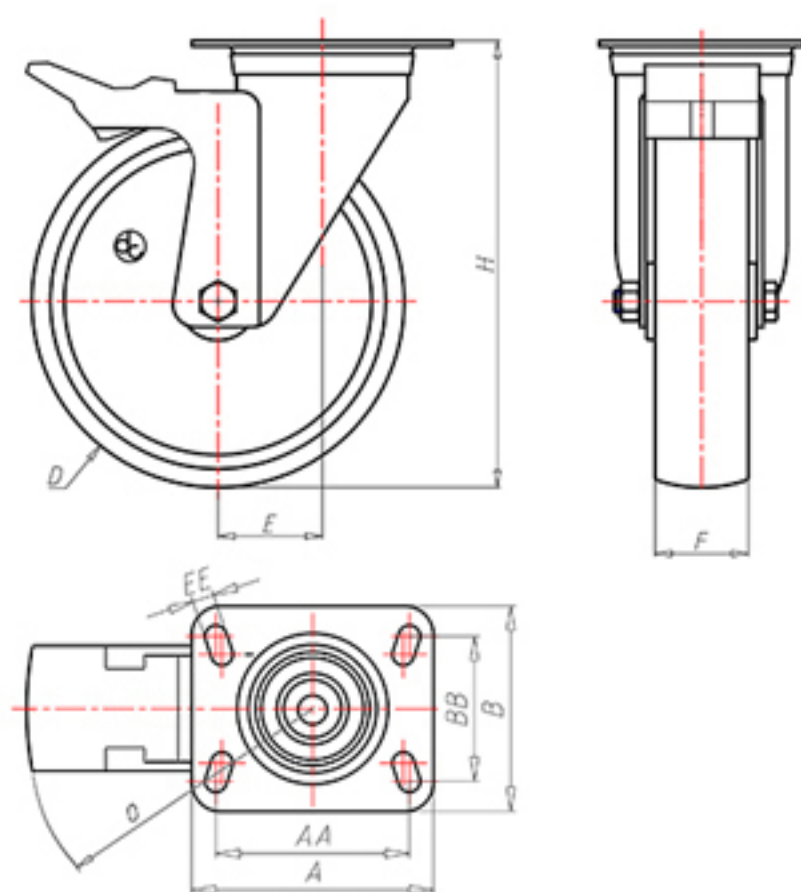

D-FLEX

82 Shore A
+90°C
-40°C

INOX

	D	200
	F	50
	H	232
	AxB	135x110
	AAxBB	105x80
	EE	11
	E	56
	O	167
	LC	400

Code pour roue à alésage lisse

XSGX20060FA

Code pour roue avec roulement à rouleaux Inox

XSGX20060RXFA

Code pour roue avec double roulement à billes

XSGX200CFA

Code pour roue avec double roulement à billes Inox

XSGX200CXFA