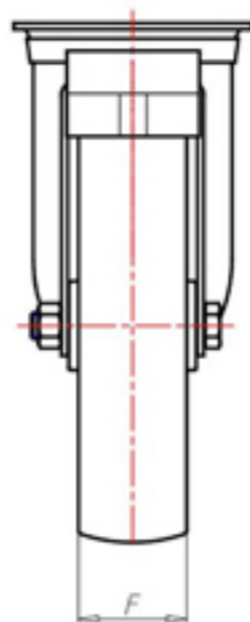

D-FLEX

82 Shore A
+90°C
-40°C

INOX

	D	80
	F	33
	H	108
	AxB	100x85
	AAxBB	80x60
	EE	9
	E	40
	O	104
	LC	200

Code pour roue à alésage lisse

XSGX8040FS

Code pour roue avec roulement à rouleaux Inox

XSGX8040RXFS

Code pour roue avec double roulement à billes

XSGX8040CFS

Code pour roue avec double roulement à billes Inox

XSGX8040CXFS