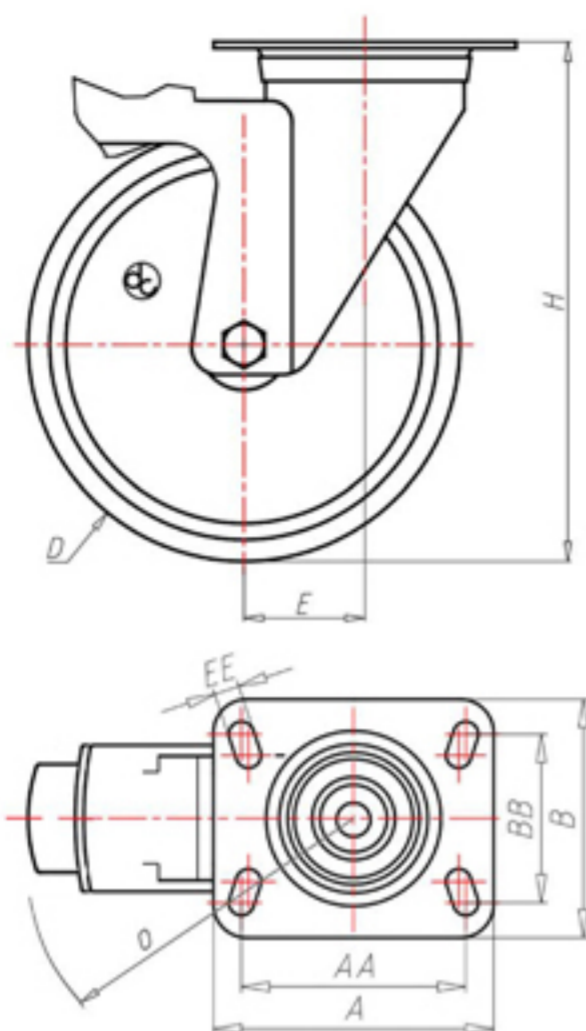

D-FLEX

82 Shore A
+90°C
-40°C

INOX

	D	80
	F	33
	H	108
	AxB	100x85
	AAxBB	80x60
	EE	9
	E	40
	O	104
	LC	200

Code pour roue à alésage lisse

XSGX8040FS

Code pour roue avec roulement à rouleaux Inox

XSGX8040RXFS

Code pour roue avec double roulement à billes

XSGX8040CFS

Code pour roue avec double roulement à billes Inox

XSGX8040CXFS