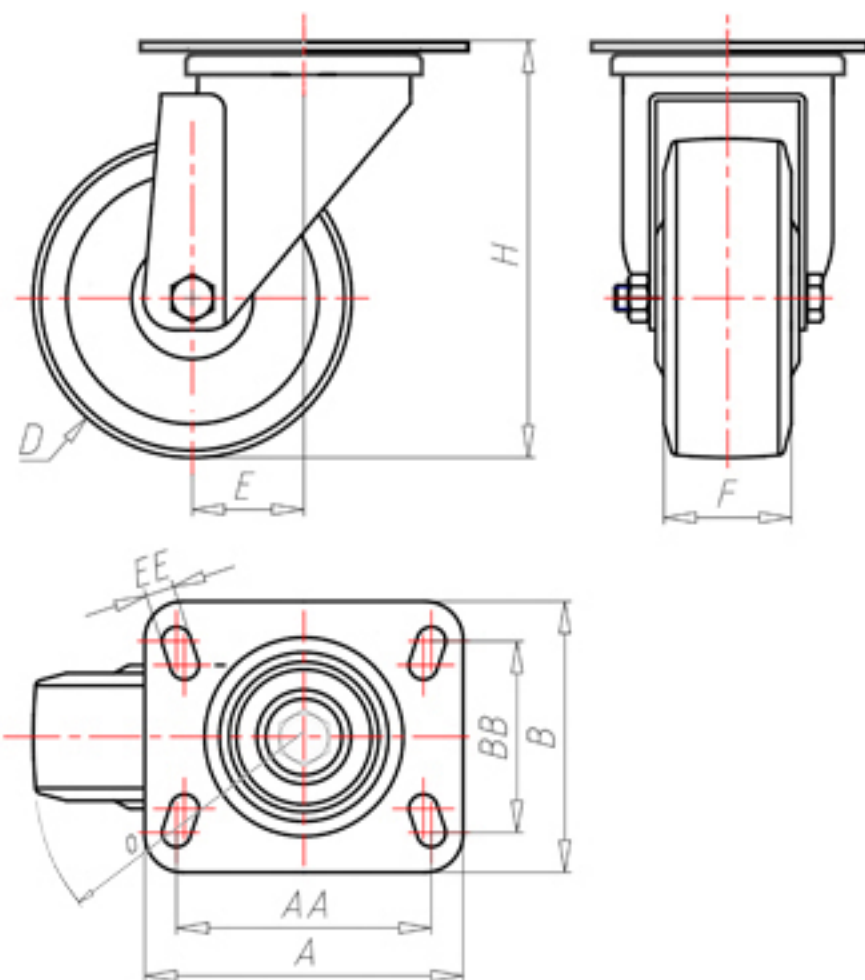

D-FLEX

82 Shore A
+90°C
-40°C

INOX

	D	80
	F	33
	H	110
	AxB	100x85
	AAxBB	80x60
	EE	9
	E	40
	O	82
	LC	210

Code pour roue à alésage lisse

XSGX8040P

Code pour roue avec roulement à rouleaux Inox

XSGX8040PRX

Code pour roue avec double roulement à billes

XSGX8040PC

Code pour roue avec double roulement à billes Inox

XSGX8040PCX