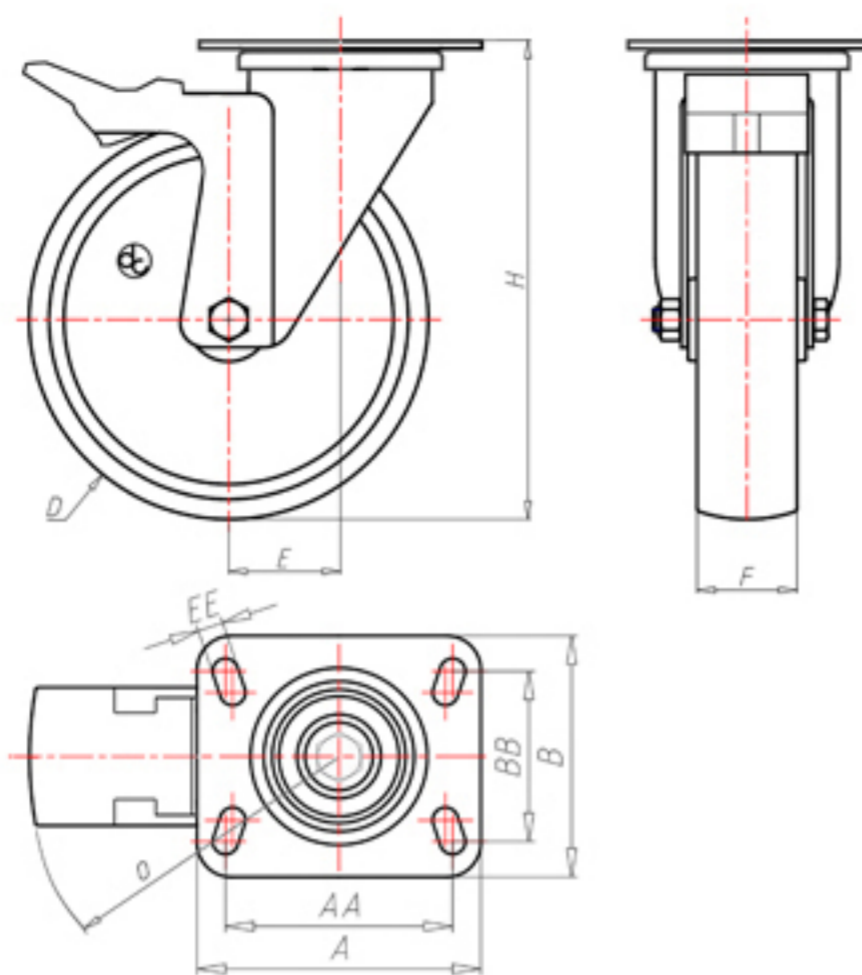

D-FLEX

82 Shore A  
+90°C  
-40°C

INOX

	D	80
	F	33
	H	110
	AxB	100x85
	AAxBB	80x60
	EE	9
	E	40
	O	124
	LC	210

Code pour roue à alésage lisse

XSGX8040PFA

Code pour roue avec roulement à rouleaux Inox

XSGX8040PRXFA

Code pour roue avec double roulement à billes

XSGX8040PCFA

Code pour roue avec double roulement à billes Inox

XSGX8040PCXFA