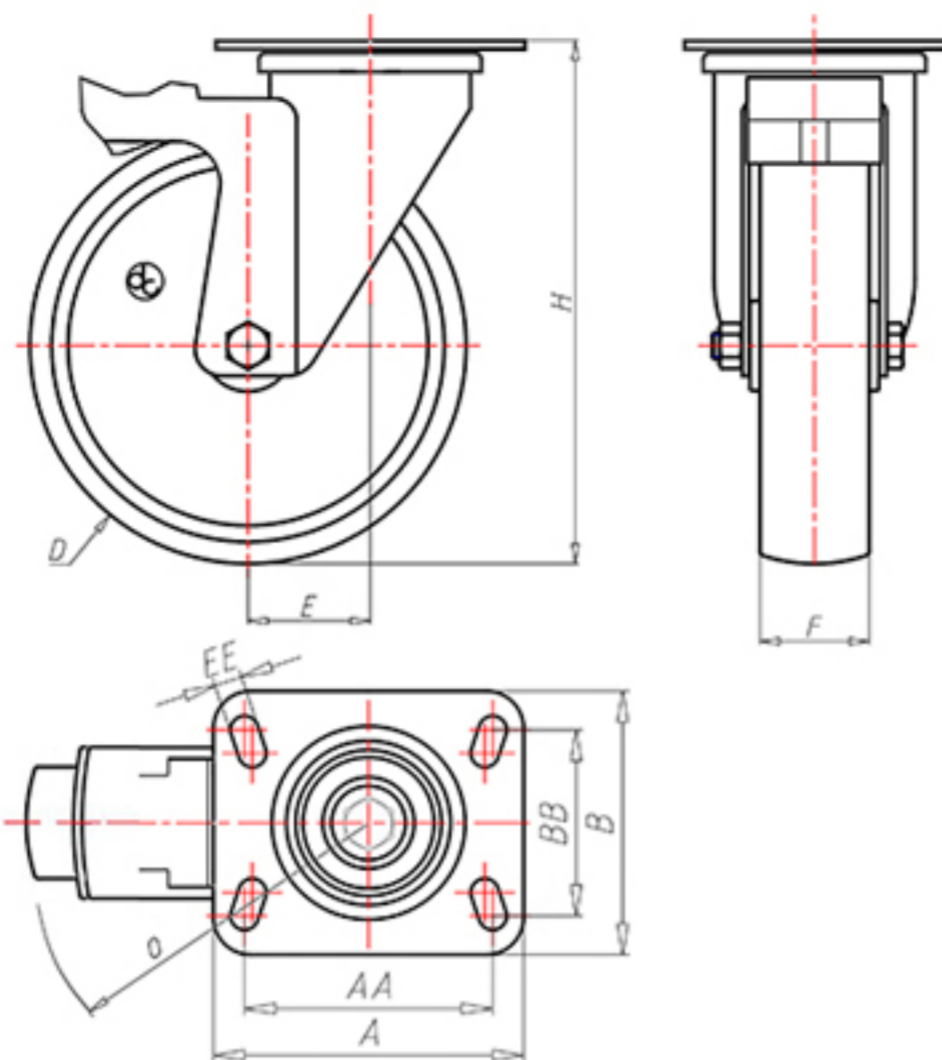

D-FLEX

82 Shore A  
+90°C  
-40°C

INOX

	D	80
	F	33
	H	110
	AxB	100x85
	AAxBB	80x60
	EE	9
	E	40
	O	104
	LC	210

Code pour roue à alésage lisse

XSGX8040PFS

Code pour roue avec roulement à rouleaux Inox

XSGX8040PRXFS

Code pour roue avec double roulement à billes

XSGX8040PCFS

Code pour roue avec double roulement à billes Inox

XSGX8040PCXFS