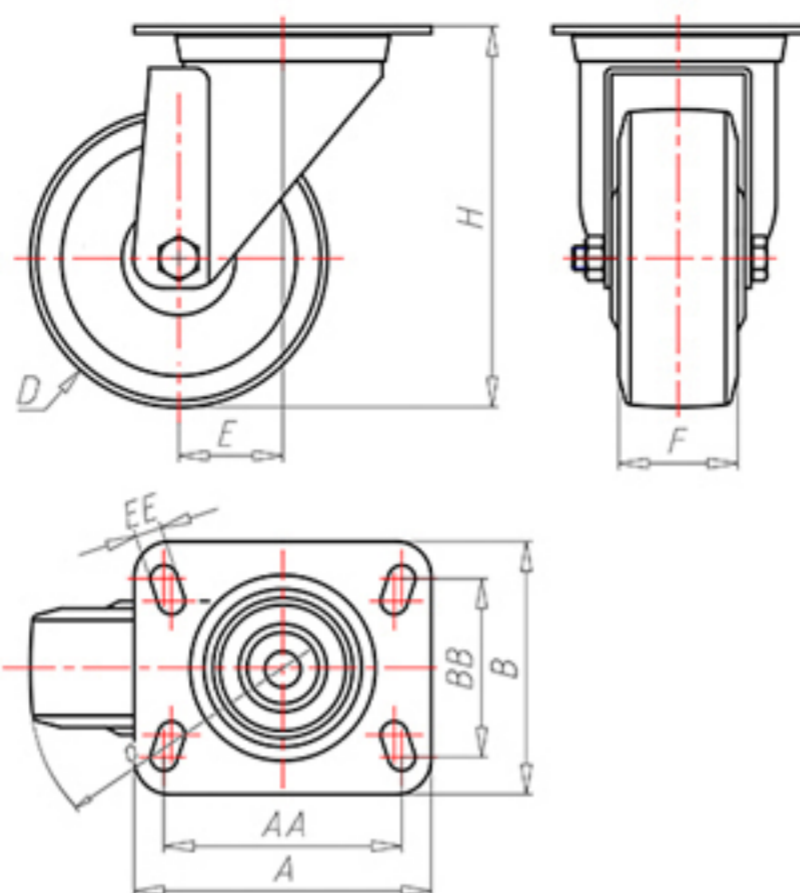

D-FLEX

82 Shore A  
+90°C  
-40°C

INOX

|  |       |        |
|--|-------|--------|
|  | D     | 80     |
|  | F     | 33     |
|  | H     | 108    |
|  | AxB   | 100x85 |
|  | AAxBB | 80x60  |
|  | EE    | 9      |
|  | E     | 40     |
|  | O     | 82     |
|  | LC    | 200    |

Code pour roue à alésage lisse

XSGX8045

Code pour roue avec roulement à rouleaux Inox

XSGX8045RX

Code pour roue avec double roulement à billes

XSGX80C

Code pour roue avec double roulement à billes Inox

XSGX80CX