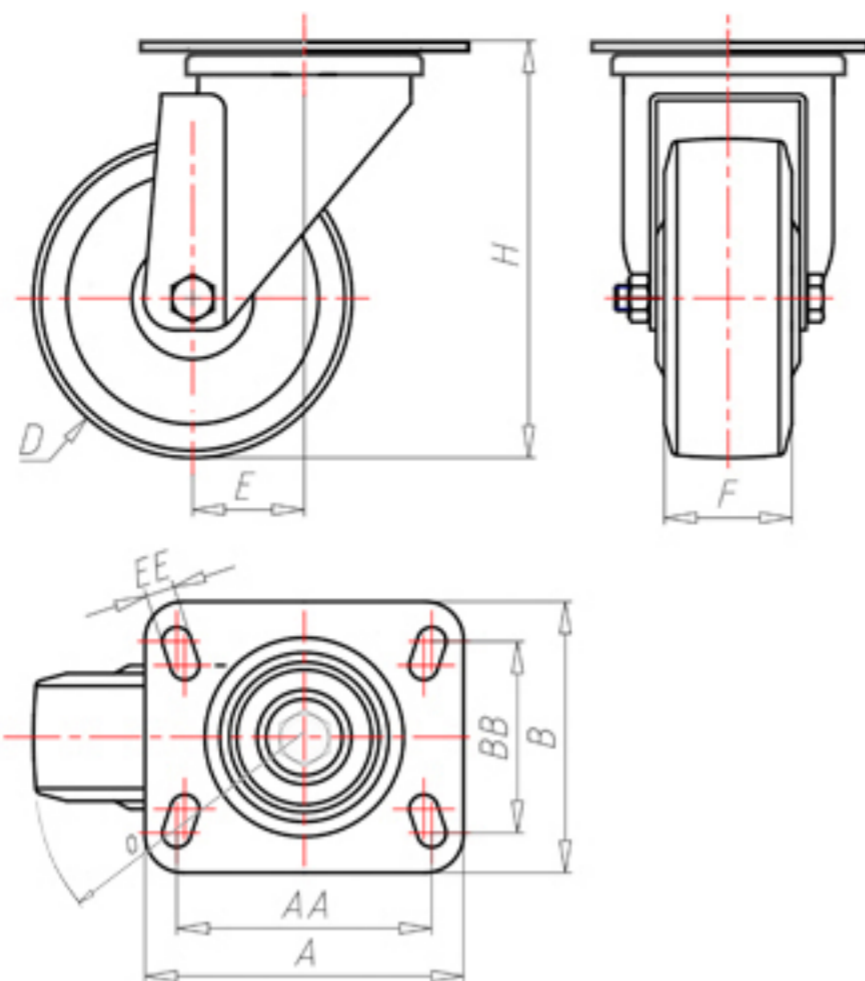

D-FLEX

82 Shore A
+90°C
-40°C

INOX

	D	80
	F	33
	H	110
	AxB	100x85
	AAxBB	80x60
	EE	9
	E	40
	O	82
	LC	210

Code pour roue à alésage lisse

XSGX8045P

Code pour roue avec roulement à rouleaux Inox

XSGX8045PRX

Code pour roue avec double roulement à billes

XSGX80PC

Code pour roue avec double roulement à billes Inox

XSGX80PCX