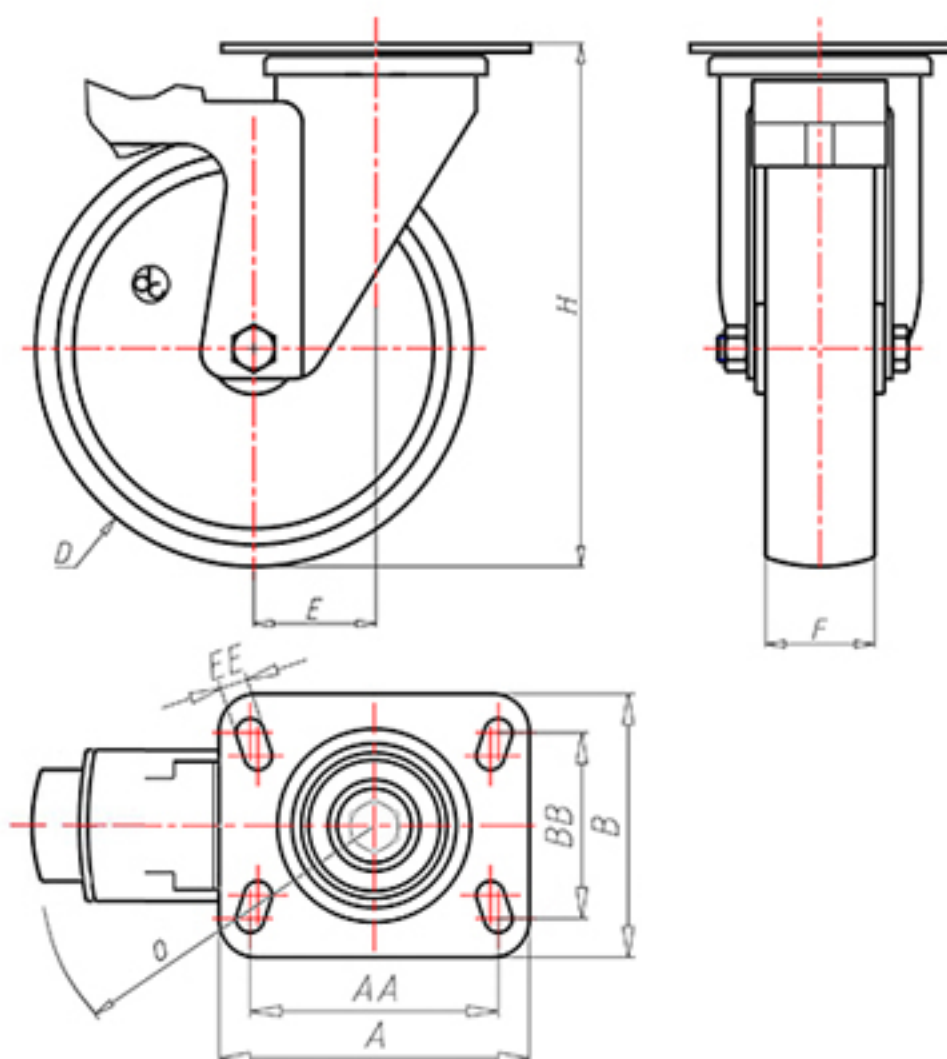

D-FLEX

82 Shore A
+90°C
-40°C

INOX

	D	80
	F	33
	H	110
	AxB	100x85
	AAxBB	80x60
	EE	9
	E	40
	O	104
	LC	210

Code pour roue à alésage lisse

XSGX8045PFS

Code pour roue avec roulement à rouleaux Inox

XSGX8045PRXFS

Code pour roue avec double roulement à billes

XSGX80PCFS

Code pour roue avec double roulement à billes Inox

XSGX80PCXFS