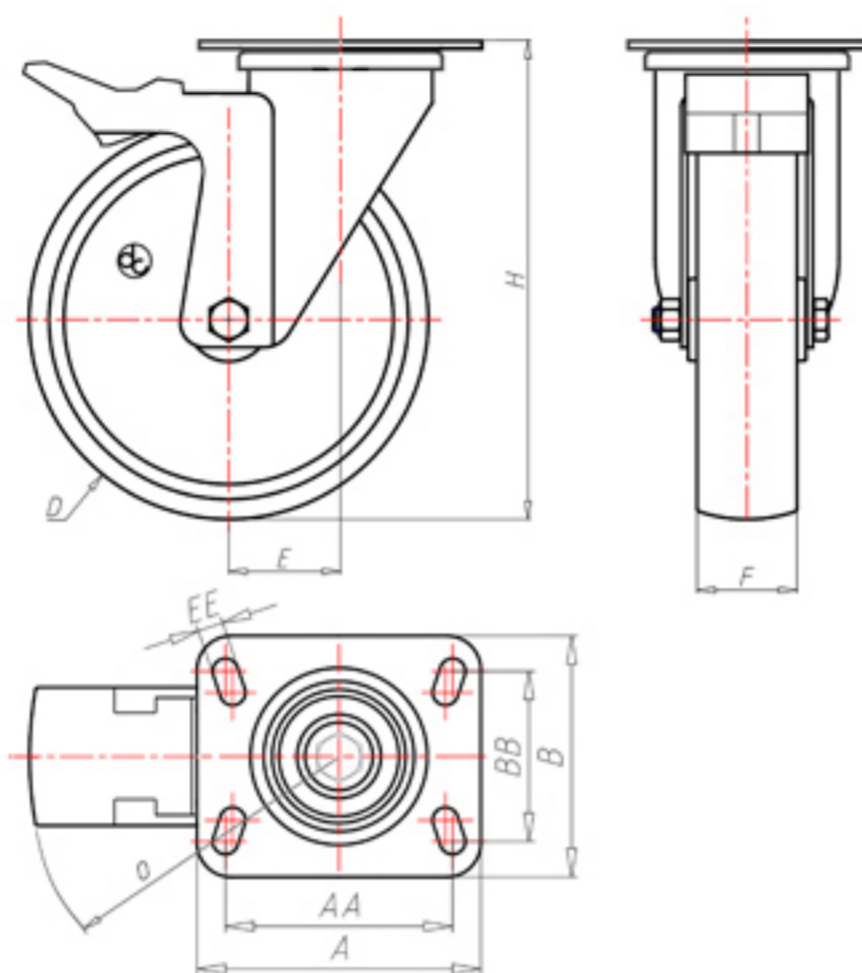

D-FLEX

82 Shore A
+90°C
-40°C

	D	100
	F	33
	H	131
	AxB	100x85
	AAxBB	80x60
	EE	9
	E	42
	O	124
	LC	250

Code pour roue à alésage lisse

XSGZ10040PFA

Code pour roue avec roulement à rouleaux

XSGZ10040PRXFA

Code pour roue avec double roulement à billes

XSGZ10040PCFA

Code pour roue avec double roulement à billes Inox

-