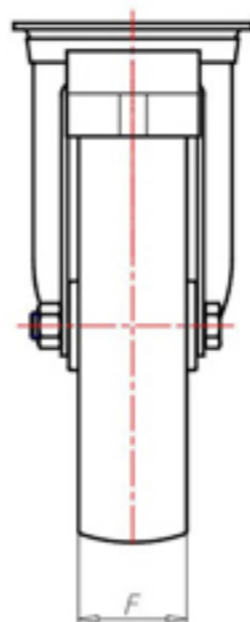

D-FLEX

82 Shore A  
+90°C  
-40°C

	D	100
	F	33
	H	128
	AxB	100x85
	AAxBB	80x60
	EE	9
	E	42
	O	104
	LC	220

Code pour roue à alésage lisse

XSGZ10045FS

Code pour roue avec roulement à rouleaux

XSGZ10045RFS

Code pour roue avec double roulement à billes

XSGZ100CFS

Code pour roue avec double roulement à billes Inox

-