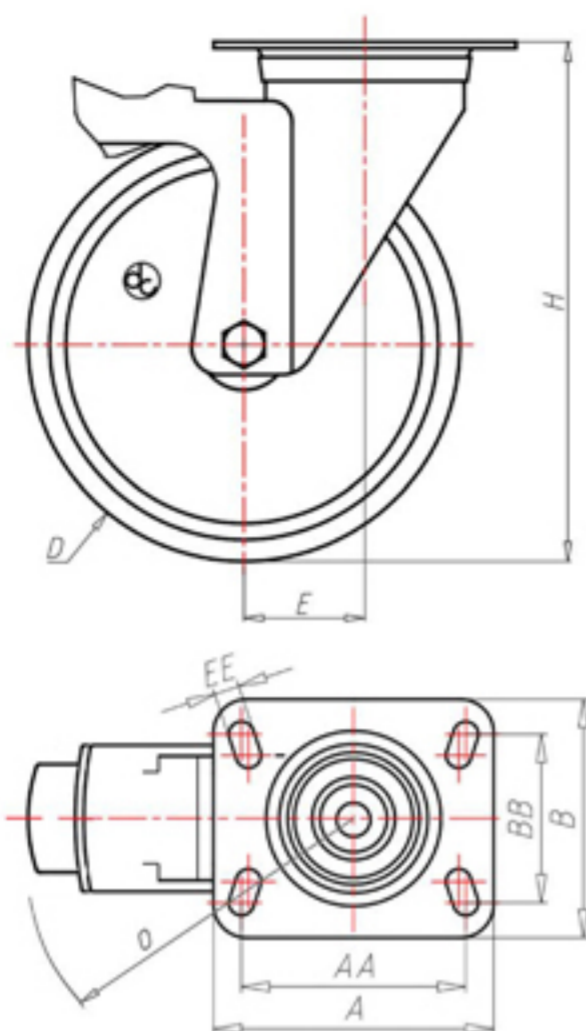

D-FLEX

82 Shore A  
+90°C  
-40°C

	D	100
	F	33
	H	128
	AxB	100x85
	AAxBB	80x60
	EE	9
	E	42
	O	104
	LC	220

Code pour roue à alésage lisse

XSGZ10045FS

Code pour roue avec roulement à rouleaux

XSGZ10045RFS

Code pour roue avec double roulement à billes

XSGZ100CFS

Code pour roue avec double roulement à billes Inox

-