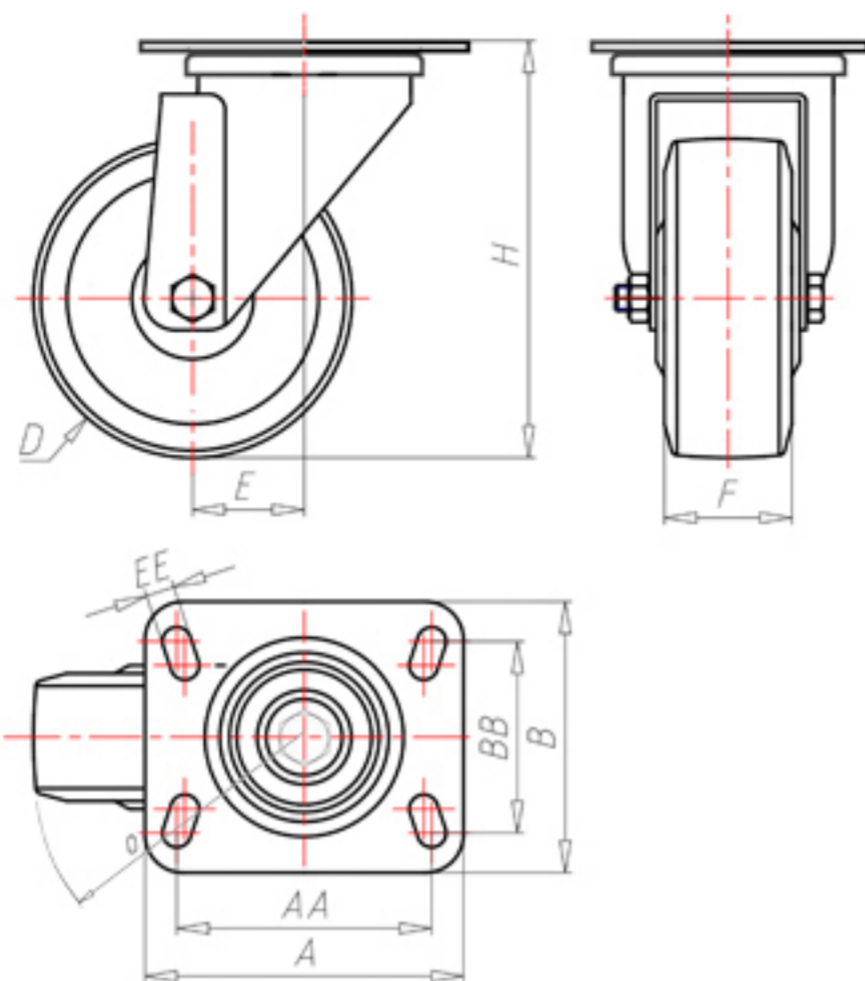

D-FLEX

82 Shore A
+90°C
-40°C

	D	100
	F	33
	H	131
	AxB	100x85
	AAxBB	80x60
	EE	9
	E	42
	O	92
	LC	250

Code pour roue à alésage lisse

XSGZ10045P

Code pour roue avec roulement à rouleaux

XSGZ10045PR

Code pour roue avec double roulement à billes

XSGZ100PC

Code pour roue avec double roulement à billes Inox

-