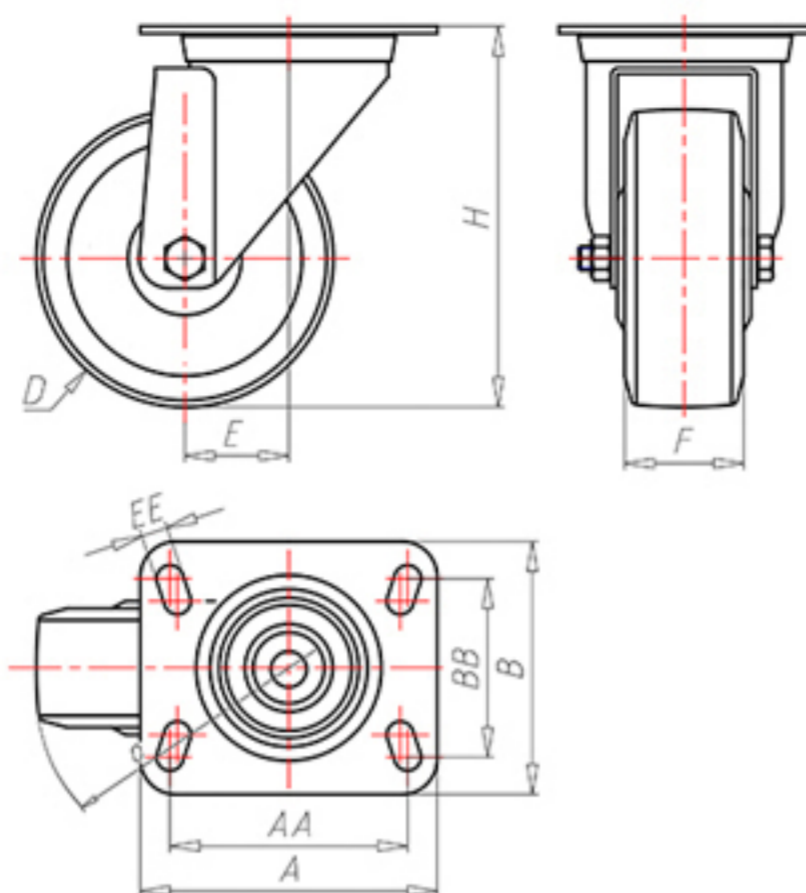

D-FLEX

82 Shore A
+90°C
-40°C

	D	125
	F	35
	H	155
	AxB	100x85
	AAxBB	80x60
	EE	9
	E	44
	O	107
	LC	230

Code pour roue à alésage lisse

XSGZ12545

Code pour roue avec roulement à rouleaux

XSGZ12545R

Code pour roue avec double roulement à billes

XSGZ125C

Code pour roue avec double roulement à billes Inox

-