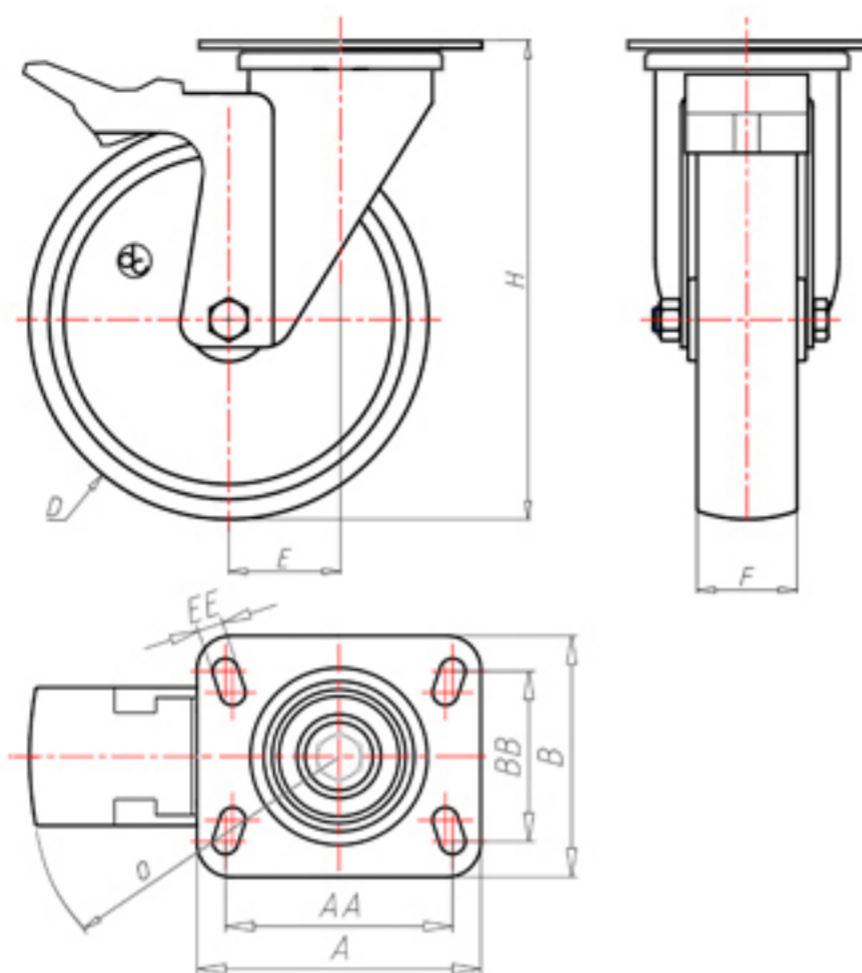

D-FLEX

82 Shore A  
+90°C  
-40°C

	D	125
	F	35
	H	158
	AxB	100x85
	AAxBB	80x60
	EE	9
	E	44
	O	124
	LC	260

Code pour roue à alésage lisse

XSGZ12545PFA

Code pour roue avec roulement à rouleaux

XSGZ12545PRFA

Code pour roue avec double roulement à billes

XSGZ125PCFA

Code pour roue avec double roulement à billes Inox

-