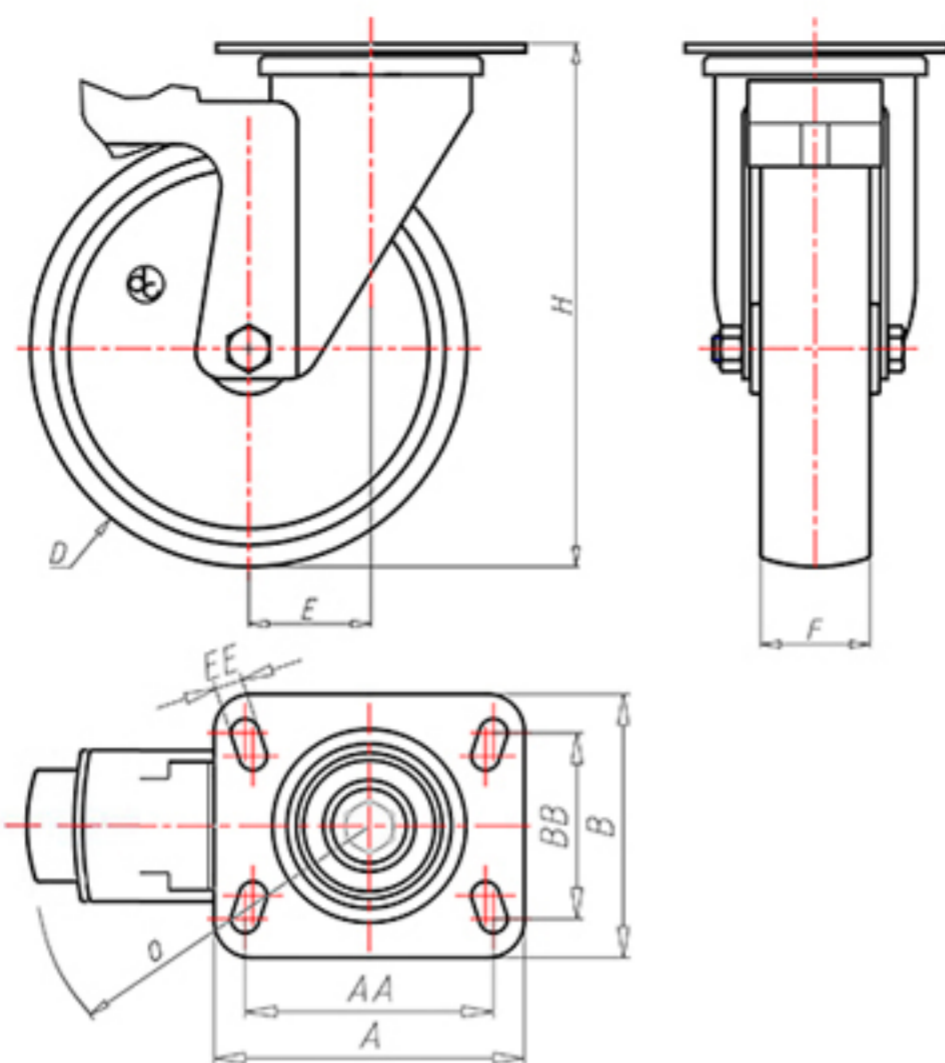

D-FLEX

82 Shore A
+90°C
-40°C

	D	150
	F	40
	H	184
	AxB	100x85
	AAxBB	80x60
	EE	9
	E	46
	O	104
	LC	280

Code pour roue à alésage lisse

XSGZ15045PFS

Code pour roue avec roulement à rouleaux

XSGZ15045PRFS

Code pour roue avec double roulement à billes

XSGZ15045PCFS

Code pour roue avec double roulement à billes Inox

-